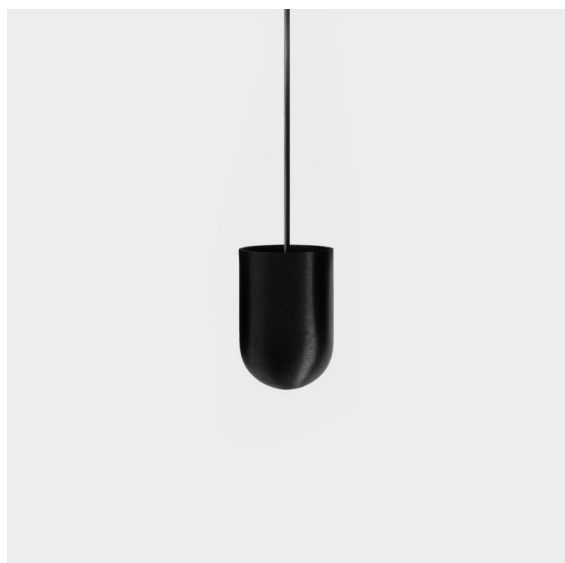

Date
Customer
Project
Type

Placebo Suspended Up 60 1x LED 2700K Trailing Edge DI Black Brushed Anodised

Specifications

Material	12620081
Tipo de fuente de luz	LED
Tipo de LED	PLACEBO - TCI LED 12x 3030
Tecnología LED	PCB LED
CRI	Min. 90
Temperatura del color	2700K
Vida Útil	L80B20 @50.000 horas
Lámpara Incluida	Sí
Número de fuentes de luz	1
Código de flujo CIE	18 44 71 47 72
Binning (SDCM)	3
Dirección de la luz	Indirecto
Voltaje de entrada	230V
Luminaire power (W)	9,0
Clasificación eléctrica	I
Clasificación del IP	20
Clasificación de hilo incandescente (°C)	960
Protocolo de regulación	Trailing Edge
Interio/Exterior	Interior
Aplicación	Techo
Montaje	Suspendido
Ajustabilidad	Not Applicable
Distancia al objeto iluminado (m)	0,1
Color principal & Acabado principal	Negro, Anodizado cepillado
Peso bruto (g)	790,0
Flujo luminoso por lámpara (lm)	608
Eficacia (lm/W)	67
Índice de deslumbramiento	17
Remark	<ul style="list-style-type: none"> • Esfera vidrio o tubo no incluidos • Cable de suspensión más largo bajo pedido (la longitud estándar es de 2 metros) • El flujo luminoso depende de la elección del accesorio de vidrio.

Placebo es un paradigma de atractivas opciones en iluminación hacia arriba y hacia abajo. Pronto descubrirá las muchas variantes que ofrece, para ampliar aún más sus posibilidades. Formas, tamaños y tonos distintos creados para cubrir sus deseos, así como numerosas combinaciones de color. Todos ellos son instrumentos atractivos para transformar su visión creativa en bellos ritmos de luz y formas puras.

TM30 & CRI diagram

Light distribution & beam diagram

Accesorios Opticos

12623038 Glass Tube Up 46 Placebo White Matt

12623238 Glass Tube Up 130 Placebo White Matt

12625038 Glass Ball Up 90 Placebo White Matt