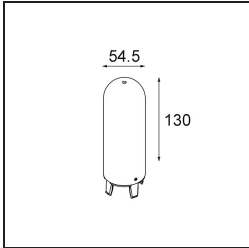

TM30 & CRI diagram

Light distribution & beam diagram

Accesorios Opticos

12623038 Glass Tube Up 46 Placebo White Matt

12623238 Glass Tube Up 130 Placebo White Matt

12625038 Glass Ball Up 90 Placebo White Matt