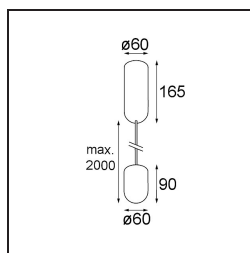

Date
Customer
Project
Type

Placebo Suspended Up 60 1x LED 2700K Trailing Edge DI Black Brushed Anodised

Specifications

Material	12620081
Tipo de fuente de luz	LED
Tipo de LED	PLACEBO - TCI LED 12x 3030
Tecnología LED	PCB LED
CRI	Min. 90
Temperatura del color	2700K
Vida Útil	L80B20 @50.000 horas
Lámpara Incluida	Sí
Número de fuentes de luz	1
Código de flujo CIE	18 44 71 47 72
Binning (SDCM)	3
Dirección de la luz	Indirecto
Voltaje de entrada	230V
Luminaire power (W)	9,0
Clasificación eléctrica	I
Clasificación del IP	20
Clasificación de hilo incandescente (°C)	960
Protocolo de regulación	Trailing Edge
Interio/Exterior	Interior
Aplicación	Techo
Montaje	Suspendido
Ajustabilidad	Not Applicable
Distancia al objeto iluminado (m)	0,1
Color principal & Acabado principal	Negro, Anodizado cepillado
Peso bruto (g)	790,0
Flujo luminoso por lámpara (lm)	608
Eficacia (lm/W)	67
Índice de deslumbramiento	17
Remark	<ul style="list-style-type: none"> • Esfera vidrio o tubo no incluidos • Cable de suspensión más largo bajo pedido (la longitud estándar es de 2 metros) • El flujo luminoso depende de la elección del accesorio de vidrio.

TM30 & CRI diagram

Light distribution & beam diagram

Accesorios Opticos

12623038 Glass Tube Up 46 Placebo White Matt

12623238 Glass Tube Up 130 Placebo White Matt

12625038 Glass Ball Up 90 Placebo White Matt