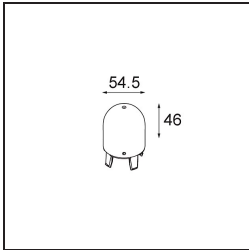

Date
Customer
Project
Type

Placebo Suspended Up 60 1x LED 2700K Trailing Edge DI Black Brushed Anodised

Specifications

Material	12620081
Tipo de fuente de luz	LED
Tipo de LED	PLACEBO - TCI LED 12x 3030
Tecnología LED	PCB LED
CRI	Min. 90
Temperatura del color	2700K
Vida Útil	L80B20 @50.000 horas
Lámpara Incluida	Sí
Número de fuentes de luz	1
Código de flujo CIE	18 44 71 47 72
Binning (SDCM)	3
Dirección de la luz	Indirecto
Voltaje de entrada	230V
Luminaire power (W)	9,0
Clasificación eléctrica	I
Clasificación del IP	20
Clasificación de hilo incandescente (°C)	960
Protocolo de regulación	Trailing Edge
Interio/Exterior	Interior
Aplicación	Techo
Montaje	Suspendido
Ajustabilidad	Not Applicable
Distancia al objeto iluminado (m)	0,1
Color principal & Acabado principal	Negro, Anodizado cepillado
Peso bruto (g)	790,0
Flujo luminoso por lámpara (lm)	608
Eficacia (lm/W)	67
Índice de deslumbramiento	17
Remark	<ul style="list-style-type: none"> • Esfera vidrio o tubo no incluidos • Cable de suspensión más largo bajo pedido (la longitud estándar es de 2 metros) • El flujo luminoso depende de la elección del accesorio de vidrio.

TM30 & CRI diagram

Light distribution & beam diagram

Accesorios Opticos

12623038 Glass Tube Up 46 Placebo White Matt

12623238 Glass Tube Up 130 Placebo White Matt

12625038 Glass Ball Up 90 Placebo White Matt