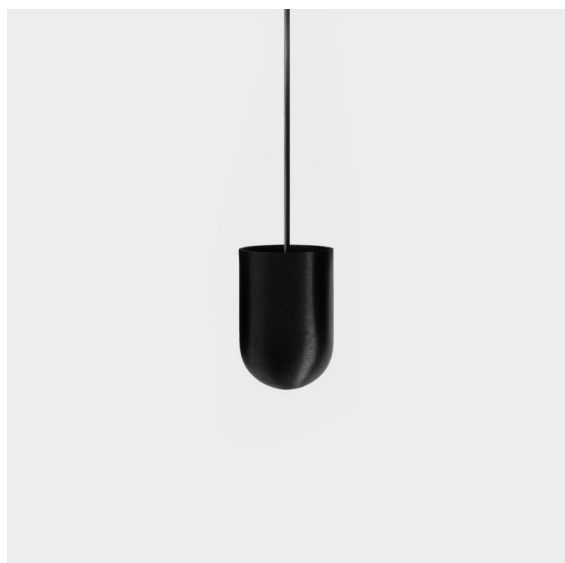

Placebo Suspended Up 60 1x LED 2700K Trailing Edge DI Black Brushed Anodised

Spezifikationen

Material	12620081
Typ der Lichtquelle	LED
LED Typ	PLACEBO - TCI LED 12x 3030
LED-Technologie	LED-Platine
CRI	Min. 90
Farbtemperatur	2700K
Lebensdauer	L80 B20 bei 50.000 Stunden
Leuchtmittel enthalten	Ja
Anzahl Lichtquellen	1
CIE-Fluxcode	18 44 71 47 72
Binning (SDCM)	3
Lichtrichtung	Aufwärts
Eingangsspannung	230 V
Luminaire power (W)	9,0
Schutzklasse	I
Schutzart	20
Glühdrahtprüfung (°C)	960
Dimmprotokoll	Phasenabschnittdimmung
Innen/Außen	Innen
Anwendung	Decke
Montage	Pendel
Verstellbarkeit	Not Applicable
Abstand zum beleuchteten Objekt (m)	0,1
Primärfarbe & Primäres Finish	Schwarz, Gebürstet und Eloxiert
Bruttogewicht (g)	790,0
Lichtstrom pro Lampe (lm)	608
Effizienz (lm/W)	67
UGR	17
Bemerkung	<ul style="list-style-type: none"> • Glaskugel oder -zylinder nicht enthalten • Längere Aufhängung auf Anfrage (Standardlänge ist 2 Meter) • Lichtausbeute abhängig von der Wahl des Glaszubehörs

Die Placebo ist ein Paradigma der spielerischen Wahl zwischen nach oben und nach unten gerichtetem Licht. Sie werden bald die zahlreichen Optionen dieser Leuchte entdecken, die Ihnen eine noch größere Auswahl ermöglichen. Verschiedene Formen, Größen und Schirme, speziell für Sie gemacht, und dann die verschiedenen Farbkombinationen. Alles spielerische Instrumente, mit denen Sie Ihre kreative Vision in schöne Rhythmen aus reinen Formen und Licht verwandeln können.

Spezifikationen

TM30 & CRI Diagramm

Lichtverteilung und Lichtverteilungskurve

Diagramm

Optisches Zubehör

12623038 Glass Tube Up 46 Placebo White Matt

12623238 Glass Tube Up 130 Placebo White Matt

12625038 Glass Ball Up 90 Placebo White Matt

12625238 Glass Ball Up 155 Placebo White Matt

Dekorative Zubehör

- 12628017 Shade Beanie Placebo Champagne Brushed
- 12628018 Shade Beanie Placebo Bronze Brushed
- 12628038 Shade Beanie Placebo Grey White Matt
- 12628083 Shade Beanie Placebo Black Matt