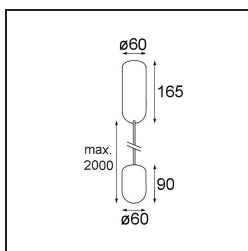

Placebo Suspended Up 60 1x LED 2700K Trailing Edge DI Black Brushed Anodised

Spezifikationen

Material	12620081
Typ der Lichtquelle	LED
LED Typ	PLACEBO - TCI LED 12x 3030
LED-Technologie	LED-Platine
CRI	Min. 90
Farbtemperatur	2700K
Lebensdauer	L80 B20 bei 50.000 Stunden
Leuchtmittel enthalten	Ja
Anzahl Lichtquellen	1
CIE-Fluxcode	18 44 71 47 72
Binning (SDCM)	3
Lichtrichtung	Aufwärts
Eingangsspannung	230 V
Luminaire power (W)	9,0
Schutzklasse	I
Schutzart	20
Glühdrahtprüfung (°C)	960
Dimmprotokoll	Phasenabschnittdimmung
Innen/Außen	Innen
Anwendung	Decke
Montage	Pendel
Verstellbarkeit	Not Applicable
Abstand zum beleuchteten Objekt (m)	0,1
Primärfarbe & Primäres Finish	Schwarz, Gebürstet und Eloxiert
Bruttogewicht (g)	790,0
Lichtstrom pro Lampe (lm)	608
Effizienz (lm/W)	67
UGR	17
Bemerkung	<ul style="list-style-type: none"> • Glaskugel oder -zylinder nicht enthalten • Längere Aufhängung auf Anfrage (Standardlänge ist 2 Meter) • Lichtausbeute abhängig von der Wahl des Glaszubehörs

Spezifikationen

TM30 & CRI Diagramm

Lichtverteilung und Lichtverteilungskurve

Diagramm

Optisches Zubehör

12623038 Glass Tube Up 46 Placebo White Matt

12623238 Glass Tube Up 130 Placebo White Matt

12625038 Glass Ball Up 90 Placebo White Matt