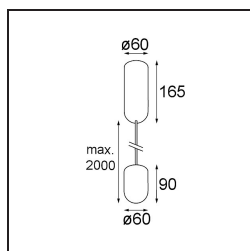

### Specificaties

Materiaal	12620041
Type Lichtbron	LED
LED type	PLACEBO - TCI LED 12x 3030
LED technologie	Led-printplaat
CRI	Min. 90
Kleurtemperatuur	2700K
Levensduur	L80B20 bij 50.000 Uur
Lamp inbegrepen	Ja
Aantal Lichtbronnen	1
CIE-fluxcode	18 44 71 47 72
Binning (SDCM)	3
Lichtrichting	Omhoog
Ingangsspanning	230 V
Luminaire power (W)	9,0
Elektriciteitsklasse	I
IP-klasse	20
Gloeidraadtest (°C)	960
Protocol Voor Dimmen	Trailing-Edge
Binnen/Buiten	Binnen
Toepassing	Plafond
Montage	Gependeld
Verstelbaarheid	Not Applicable
Afstand tot Verlicht Voorwerp (m)	0,1
Primaire Kleur & Primaire Afwerking	Champagne, Geborsteld Geanodiseerd
Brutogewicht (g)	790,0
Lumenoutput per lampunit (lm)	608
Efficiëntie (lm/W)	67
UGR	17
Opmerking	<ul style="list-style-type: none"> <li>• Glazen bol of buis niet inbegrepen</li> <li>• Langere hangkabel op verzoek (standaardlengte is 2 meter)</li> <li>• Lichtsterkte is afhankelijk van het gekozen glazen accessoire</li> </ul>