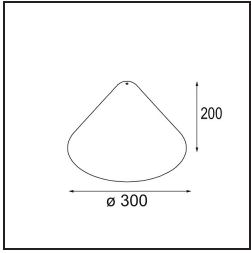

- **12629017** Shade Douli Placebo Champagne Brushed
- **12629018** Shade Douli Placebo Bronze Brushed
- **12629038** Shade Douli Placebo Grey White Matt
- **12629083** Shade Douli Placebo Black Matt

■ Kies een vereist accessoire