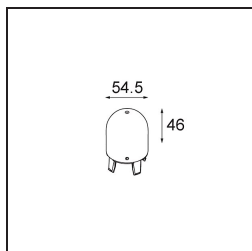

### Specifications

Materiale	12620041
Tipo di Sorgente	LED
Tipologia LED	PLACEBO - TCI LED 12x 3030
Tecnologie LED	LED PCB
CRI	Min. 90
Temperatura di colore della luce	2700K
Vita utile	L80B20 @50.000 ore
Lampadina inclusa	Sì
Numero di fonte luminosa	1
Codice di flusso CIE	18 44 71 47 72
Binning (SDCM)	3
Direzione della luce	Indiretta
Volt in ingresso	230V
Luminaire power (W)	9,0
Classificazione elettrica	I
Grado IP	20
Test filo a caldo (°C)	960
Protocollo di regolazione (Dimmer)	Taglio di fase
Interno/Esterno	Interno
Applicazione	Soffitto
Montaggio	Sospeso
Orientabilità	Not Applicable
Distanza dall'oggetto illuminato (m)	0,1
Colore primario & Finitura primaria	Champagne, Anodizzata Spazzolata
Peso lordo (g)	790,0
Flusso luminoso per lampade (lm)	608
Efficienza (lm/W)	67
Livello abbagliamento	17
Remark	<ul style="list-style-type: none"> <li>• Sfera di vetro o tubo non inclusi</li> <li>• Cavo di sospensione più lungo su richiesta (la lunghezza standard è di 2 metri)</li> <li>• Il flusso luminoso dipende dalla scelta dell'accessorio in vetro</li> </ul>

**TM30 & CRI diagram**

**Light distribution & beam diagram**

Diagrams

**Accessorio Ottico**

12623038 Glass Tube Up 46 Placebo White Matt

12623238 Glass Tube Up 130 Placebo White Matt

12625038 Glass Ball Up 90 Placebo White Matt