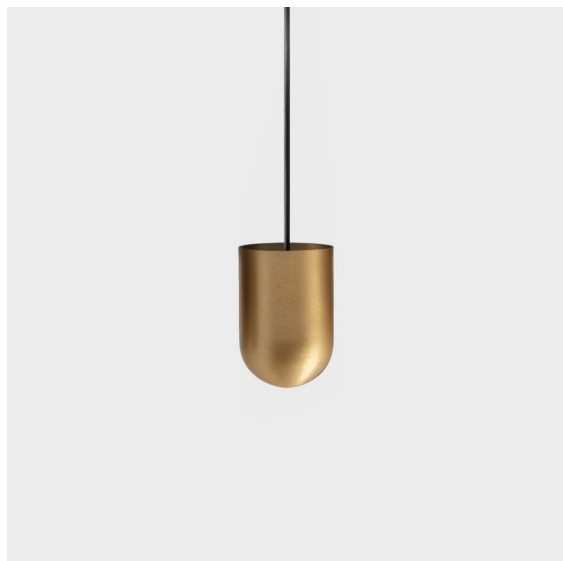

Date
Customer
Project
Type

*Placebo Suspended Up 60 1x LED 2700K Trailing Edge DI Champagne Brushed Anodised*

### Specifications

Materiale	12620041
Tipo di Sorgente	LED
Tipologia LED	PLACEBO - TCI LED 12x 3030
Tecnologie LED	LED PCB
CRI	Min. 90
Temperatura di colore della luce	2700K
Vita utile	L80B20 @50.000 ore
Lampadina inclusa	Sì
Numero di fonte luminosa	1
Codice di flusso CIE	18 44 71 47 72
Binning (SDCM)	3
Direzione della luce	Indiretta
Volt in ingresso	230V
Luminaire power (W)	9,0
Classificazione elettrica	I
Grado IP	20
Test filo a caldo (°C)	960
Protocollo di regolazione (Dimmer)	Taglio di fase
Interno/Esterno	Interno
Applicazione	Soffitto
Montaggio	Sospeso
Orientabilità	Not Applicable
Distanza dall'oggetto illuminato (m)	0,1
Colore primario & Finitura primaria	Champagne, Anodizzata Spazzolata
Peso lordo (g)	790,0
Flusso luminoso per lampade (lm)	608
Efficienza (lm/W)	67
Livello abbagliamento	17
Remark	<ul style="list-style-type: none"> <li>• Sfera di vetro o tubo non inclusi</li> <li>• Cavo di sospensione più lungo su richiesta (la lunghezza standard è di 2 metri)</li> <li>• Il flusso luminoso dipende dalla scelta dell'accessorio in vetro</li> </ul>

Placebo è un paradigma di scelte giocose di uplight e downlight. Scoprirai presto le numerose opzioni disponibili, per una scelta davvero ampia. Forme, dimensioni e tonalità diverse pensate per te, a cui aggiungere combinazioni di colori di ogni genere. Tutti strumenti giocosi per trasformare la tua idea creativa in ritmi incantevoli di forme pure e di luce.

12625238 Glass Ball Up 155 Placebo White Matt

**Accessori Decorativi**

- 12628017 Shade Beanie Placebo Champagne Brushed
- 12628018 Shade Beanie Placebo Bronze Brushed
- 12628038 Shade Beanie Placebo Grey White Matt
- 12628083 Shade Beanie Placebo Black Matt