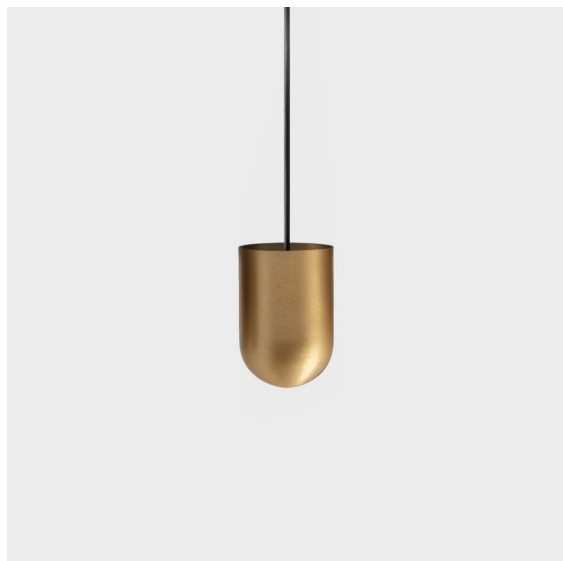

Date
Customer
Project
Type

*Placebo Suspended Up 60 1x LED 2700K Trailing Edge DI Champagne Brushed Anodised*

Placebo è un paradigma di scelte giocose di uplight e downlight. Scoprirai presto le numerose opzioni disponibili, per una scelta davvero ampia. Forme, dimensioni e tonalità diverse pensate per te, a cui aggiungere combinazioni di colori di ogni genere. Tutti strumenti giocosi per trasformare la tua idea creativa in ritmi incantevoli di forme pure e di luce.

### Specifications

Materiale	12620041
Tipo di Sorgente	LED
Tipologia LED	PLACEBO - TCI LED 12x 3030
Tecnologie LED	LED PCB
CRI	Min. 90
Temperatura di colore della luce	2700K
Vita utile	L80B20 @50.000 ore
Lampadina inclusa	Sì
Numero di fonte luminosa	1
Codice di flusso CIE	18 44 71 47 72
Binning (SDCM)	3
Direzione della luce	Indiretta
Volt in ingresso	230V
Luminaire power (W)	9,0
Classificazione elettrica	I
Grado IP	20
Test filo a caldo (°C)	960
Protocollo di regolazione (Dimmer)	Taglio di fase
Interno/Esterno	Interno
Applicazione	Soffitto
Montaggio	Sospeso
Orientabilità	Not Applicable
Distanza dall'oggetto illuminato (m)	0,1
Colore primario & Finitura primaria	Champagne, Anodizzata Spazzolata
Peso lordo (g)	790,0
Flusso luminoso per lampade (lm)	608
Efficienza (lm/W)	67
Livello abbagliamento	17
Remark	<ul style="list-style-type: none"> <li>• Sfera di vetro o tubo non inclusi</li> <li>• Cavo di sospensione più lungo su richiesta (la lunghezza standard è di 2 metri)</li> <li>• Il flusso luminoso dipende dalla scelta dell'accessorio in vetro</li> </ul>

**TM30 & CRI diagram**

**Light distribution & beam diagram**

**Accessorio Ottico**

12623038 Glass Tube Up 46 Placebo White Matt

12623238 Glass Tube Up 130 Placebo White Matt

12625038 Glass Ball Up 90 Placebo White Matt