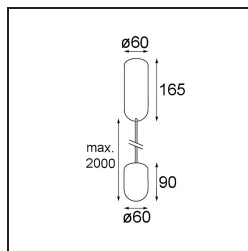

### Specifications

Materiale	12620041
Tipo di Sorgente	LED
Tipologia LED	PLACEBO - TCI LED 12x 3030
Tecnologie LED	LED PCB
CRI	Min. 90
Temperatura di colore della luce	2700K
Vita utile	L80B20 @50.000 ore
Lampadina inclusa	Sì
Numero di fonte luminosa	1
Codice di flusso CIE	18 44 71 47 72
Binning (SDCM)	3
Direzione della luce	Indiretta
Volt in ingresso	230V
Luminaire power (W)	9,0
Classificazione elettrica	I
Grado IP	20
Test filo a caldo (°C)	960
Protocollo di regolazione (Dimmer)	Taglio di fase
Interno/Esterno	Interno
Applicazione	Soffitto
Montaggio	Sospeso
Orientabilità	Not Applicable
Distanza dall'oggetto illuminato (m)	0,1
Colore primario & Finitura primaria	Champagne, Anodizzata Spazzolata
Peso lordo (g)	790,0
Flusso luminoso per lampade (lm)	608
Efficienza (lm/W)	67
Livello abbagliamento	17
Remark	<ul style="list-style-type: none"> <li>• Sfera di vetro o tubo non inclusi</li> <li>• Cavo di sospensione più lungo su richiesta (la lunghezza standard è di 2 metri)</li> <li>• Il flusso luminoso dipende dalla scelta dell'accessorio in vetro</li> </ul>

**TM30 & CRI diagram**

**Light distribution & beam diagram**

Diagrams

**Accessorio Ottico**

12623038 Glass Tube Up 46 Placebo White Matt

12623238 Glass Tube Up 130 Placebo White Matt

12625038 Glass Ball Up 90 Placebo White Matt