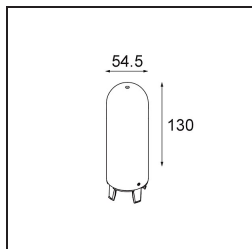

### Specifications

Materiale	12620041
Tipo di Sorgente	LED
Tipologia LED	PLACEBO - TCI LED 12x 3030
Tecnologie LED	LED PCB
CRI	Min. 90
Temperatura di colore della luce	2700K
Vita utile	L80B20 @50.000 ore
Lampadina inclusa	Sì
Numero di fonte luminosa	1
Codice di flusso CIE	18 44 71 47 72
Binning (SDCM)	3
Direzione della luce	Indiretta
Volt in ingresso	230V
Luminaire power (W)	9,0
Classificazione elettrica	I
Grado IP	20
Test filo a caldo (°C)	960
Protocollo di regolazione (Dimmer)	Taglio di fase
Interno/Esterno	Interno
Applicazione	Soffitto
Montaggio	Sospeso
Orientabilità	Not Applicable
Distanza dall'oggetto illuminato (m)	0,1
Colore primario & Finitura primaria	Champagne, Anodizzata Spazzolata
Peso lordo (g)	790,0
Flusso luminoso per lampade (lm)	608
Efficienza (lm/W)	67
Livello abbagliamento	17
Remark	<ul style="list-style-type: none"> <li>• Sfera di vetro o tubo non inclusi</li> <li>• Cavo di sospensione più lungo su richiesta (la lunghezza standard è di 2 metri)</li> <li>• Il flusso luminoso dipende dalla scelta dell'accessorio in vetro</li> </ul>

**TM30 & CRI diagram**

**Light distribution & beam diagram**

Diagrams

**Accessorio Ottico**

12623038 Glass Tube Up 46 Placebo White Matt

12623238 Glass Tube Up 130 Placebo White Matt

12625038 Glass Ball Up 90 Placebo White Matt