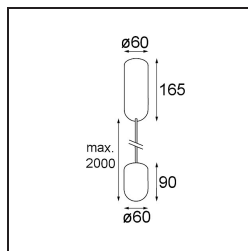

### Specifications

Materiale	12620041
Tipo di Sorgente	LED
Tipologia LED	PLACEBO - TCI LED 12x 3030
Tecnologie LED	LED PCB
CRI	Min. 90
Temperatura di colore della luce	2700K
Vita utile	L80B20 @50.000 ore
Lampadina inclusa	Sì
Numero di fonte luminosa	1
Codice di flusso CIE	18 44 71 47 72
Binning (SDCM)	3
Direzione della luce	Indiretta
Volt in ingresso	230V
Luminaire power (W)	9,0
Classificazione elettrica	I
Grado IP	20
Test filo a caldo (°C)	960
Protocollo di regolazione (Dimmer)	Taglio di fase
Interno/Esterno	Interno
Applicazione	Soffitto
Montaggio	Sospeso
Orientabilità	Not Applicable
Distanza dall'oggetto illuminato (m)	0,1
Colore primario & Finitura primaria	Champagne, Anodizzata Spazzolata
Peso lordo (g)	790,0
Flusso luminoso per lampade (lm)	608
Efficienza (lm/W)	67
Livello abbagliamento	17
Remark	<ul style="list-style-type: none"> <li>• Sfera di vetro o tubo non inclusi</li> <li>• Cavo di sospensione più lungo su richiesta (la lunghezza standard è di 2 metri)</li> <li>• Il flusso luminoso dipende dalla scelta dell'accessorio in vetro</li> </ul>

**TM30 & CRI diagram**

**Light distribution & beam diagram**

**Accessorio Ottico**

12623038 Glass Tube Up 46 Placebo White Matt

12623238 Glass Tube Up 130 Placebo White Matt

12625038 Glass Ball Up 90 Placebo White Matt