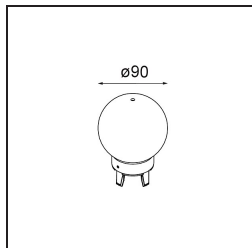

### Specifications

Materiale	12620041
Tipo di Sorgente	LED
Tipologia LED	PLACEBO - TCI LED 12x 3030
Tecnologie LED	LED PCB
CRI	Min. 90
Temperatura di colore della luce	2700K
Vita utile	L80B20 @50.000 ore
Lampadina inclusa	Sì
Numero di fonte luminosa	1
Codice di flusso CIE	18 44 71 47 72
Binning (SDCM)	3
Direzione della luce	Indiretta
Volt in ingresso	230V
Luminaire power (W)	9,0
Classificazione elettrica	I
Grado IP	20
Test filo a caldo (°C)	960
Protocollo di regolazione (Dimmer)	Taglio di fase
Interno/Esterno	Interno
Applicazione	Soffitto
Montaggio	Sospeso
Orientabilità	Not Applicable
Distanza dall'oggetto illuminato (m)	0,1
Colore primario & Finitura primaria	Champagne, Anodizzata Spazzolata
Peso lordo (g)	790,0
Flusso luminoso per lampade (lm)	608
Efficienza (lm/W)	67
Livello abbagliamento	17
Remark	<ul style="list-style-type: none"> <li>• Sfera di vetro o tubo non inclusi</li> <li>• Cavo di sospensione più lungo su richiesta (la lunghezza standard è di 2 metri)</li> <li>• Il flusso luminoso dipende dalla scelta dell'accessorio in vetro</li> </ul>

**TM30 & CRI diagram**

**Light distribution & beam diagram**

Diagrams

**Accessorio Ottico**

12623038 Glass Tube Up 46 Placebo White Matt

12623238 Glass Tube Up 130 Placebo White Matt

12625038 Glass Ball Up 90 Placebo White Matt