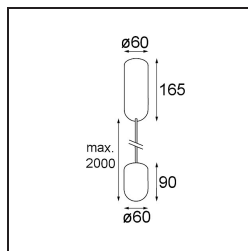

Caractéristiques

Matériaux	12620041
Type de Source Lumineuse	LED
Type de LED	PLACEBO - TCI LED 12x 3030
Technologie LED	PCB de LED
CRI	Min. 90
Température de Couleur	2700K
Durée de Vie	L80B20 à 50 000 heures
Ampoule incluse	Oui
Nombre de Sources Lumineuses	1
Code de flux CIE	18 44 71 47 72
Groupe ment (SDCM)	3
Direction de la Lumière	Haut
Tension d'Entrée	230 V
Luminaire power (W)	9,0
Classe Électrique	I
Indice de protection IP	20
Essai au fil incandescent (°C)	960
Protocole de Variation	Coupure en Fin de Phase
Intérieur/extérieur	Intérieur
Application	Plafond
Montage	Suspendu
Ajustabilité	Not Applicable
Distance avec l'Objet Éclairé (m)	0,1
Couleur Principale & Finition Principale	Champagne, Anodisé Brossé
Poids brut (g)	790,0
Flux lumineux par lampe (lm)	608
Efficacité (lm/W)	67
UGR	17
Commentaire	<ul style="list-style-type: none"> • Sphère ou tube en verre non inclus. • Câble de suspension plus long sur demande (la longueur standard est de 2 mètres) • Le flux lumineux dépend du choix de l'accessoire en verre.