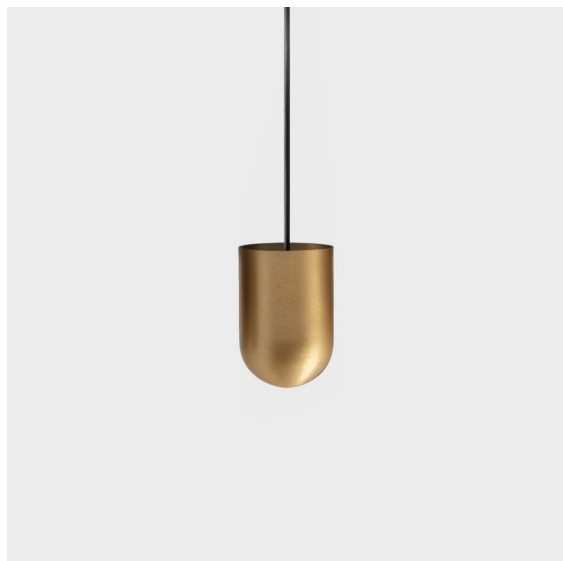

Placebo Suspended Up 60 1x LED 2700K Trailing Edge DI Champagne Brushed Anodised

Placebo offre un ensemble de choix ludiques d'éclairages vers le haut et vers le bas. Vous découvrirez vite les nombreuses options qui l'accompagnent, pour vous donner encore plus de choix. Ses formes, tailles et abat-jours variés ont été conçus pour vous. Il est ensuite possible d'ajouter diverses associations de couleurs. Tous les instruments ludiques sont là pour transformer votre vision créative en rythmes esthétiques de formes pures et de lumière.

Caractéristiques

Matériaux	12620041
Type de Source Lumineuse	LED
Type de LED	PLACEBO - TCI LED 12x 3030
Technologie LED	PCB de LED
CRI	Min. 90
Température de Couleur	2700K
Durée de Vie	L80B20 à 50 000 heures
Ampoule incluse	Oui
Nombre de Sources Lumineuses	1
Code de flux CIE	18 44 71 47 72
Groupe (SDCM)	3
Direction de la Lumière	Haut
Tension d'Entrée	230 V
Luminaire power (W)	9,0
Classe Électrique	I
Indice de protection IP	20
Essai au fil incandescent (°C)	960
Protocole de Variation	Coupe en Fin de Phase
Intérieur/extérieur	Intérieur
Application	Plafond
Montage	Suspendu
Ajustabilité	Not Applicable
Distance avec l'Objet Éclairé (m)	0,1
Couleur Principale & Finition Principale	Champagne, Anodisé Brossé
Poids brut (g)	790,0
Flux lumineux par lampe (lm)	608
Efficacité (lm/W)	67
UGR	17
Commentaire	<ul style="list-style-type: none"> • Sphère ou tube en verre non inclus. • Câble de suspension plus long sur demande (la longueur standard est de 2 mètres) • Le flux lumineux dépend du choix de l'accessoire en verre.

TM30 & CRI diagrammes

Distribution de Lumière & Schéma de Faisceau

Accessoires d'Eclairage optiques

12623038 Glass Tube Up 46 Placebo White Matt

12623238 Glass Tube Up 130 Placebo White Matt

12625038 Glass Ball Up 90 Placebo White Matt