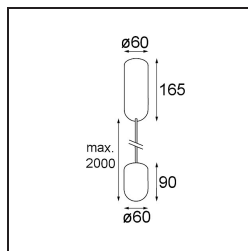

Caractéristiques

Matériaux	12620041
Type de Source Lumineuse	LED
Type de LED	PLACEBO - TCI LED 12x 3030
Technologie LED	PCB de LED
CRI	Min. 90
Température de Couleur	2700K
Durée de Vie	L80B20 à 50 000 heures
Ampoule incluse	Oui
Nombre de Sources Lumineuses	1
Code de flux CIE	18 44 71 47 72
Groupe (SDCM)	3
Direction de la Lumière	Haut
Tension d'Entrée	230 V
Luminaire power (W)	9,0
Classe Électrique	I
Indice de protection IP	20
Essai au fil incandescent (°C)	960
Protocole de Variation	Coupe en Fin de Phase
Intérieur/extérieur	Intérieur
Application	Plafond
Montage	Suspendu
Ajustabilité	Not Applicable
Distance avec l'Objet Éclairé (m)	0,1
Couleur Principale & Finition Principale	Champagne, Anodisé Brossé
Poids brut (g)	790,0
Flux lumineux par lampe (lm)	608
Efficacité (lm/W)	67
UGR	17
Commentaire	<ul style="list-style-type: none"> • Sphère ou tube en verre non inclus. • Câble de suspension plus long sur demande (la longueur standard est de 2 mètres) • Le flux lumineux dépend du choix de l'accessoire en verre.