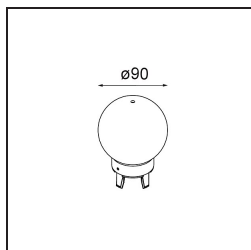

Caractéristiques

Matériaux	12620041
Type de Source Lumineuse	LED
Type de LED	PLACEBO - TCI LED 12x 3030
Technologie LED	PCB de LED
CRI	Min. 90
Température de Couleur	2700K
Durée de Vie	L80B20 à 50 000 heures
Ampoule incluse	Oui
Nombre de Sources Lumineuses	1
Code de flux CIE	18 44 71 47 72
Groupe (SDCM)	3
Direction de la Lumière	Haut
Tension d'Entrée	230 V
Luminaire power (W)	9,0
Classe Électrique	I
Indice de protection IP	20
Essai au fil incandescent (°C)	960
Protocole de Variation	Coupe en Fin de Phase
Intérieur/extérieur	Intérieur
Application	Plafond
Montage	Suspendu
Ajustabilité	Not Applicable
Distance avec l'Objet Éclairé (m)	0,1
Couleur Principale & Finition Principale	Champagne, Anodisé Brossé
Poids brut (g)	790,0
Flux lumineux par lampe (lm)	608
Efficacité (lm/W)	67
UGR	17
Commentaire	<ul style="list-style-type: none"> • Sphère ou tube en verre non inclus. • Câble de suspension plus long sur demande (la longueur standard est de 2 mètres) • Le flux lumineux dépend du choix de l'accessoire en verre.

TM30 & CRI diagrammes

Distribution de Lumière & Schéma de Faisceau

Accessoires d'Eclairage optiques

12623038 Glass Tube Up 46 Placebo White Matt

12623238 Glass Tube Up 130 Placebo White Matt

12625038 Glass Ball Up 90 Placebo White Matt