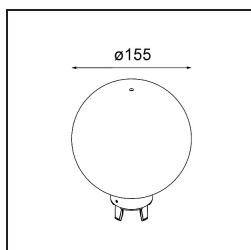

Caractéristiques

Matériaux	12620041
Type de Source Lumineuse	LED
Type de LED	PLACEBO - TCI LED 12x 3030
Technologie LED	PCB de LED
CRI	Min. 90
Température de Couleur	2700K
Durée de Vie	L80B20 à 50 000 heures
Ampoule incluse	Oui
Nombre de Sources Lumineuses	1
Code de flux CIE	18 44 71 47 72
Groupe (SDCM)	3
Direction de la Lumière	Haut
Tension d'Entrée	230 V
Luminaire power (W)	9,0
Classe Électrique	I
Indice de protection IP	20
Essai au fil incandescent (°C)	960
Protocole de Variation	Coupe en Fin de Phase
Intérieur/extérieur	Intérieur
Application	Plafond
Montage	Suspendu
Ajustabilité	Not Applicable
Distance avec l'Objet Éclairé (m)	0,1
Couleur Principale & Finition Principale	Champagne, Anodisé Brossé
Poids brut (g)	790,0
Flux lumineux par lampe (lm)	608
Efficacité (lm/W)	67
UGR	17
Commentaire	<ul style="list-style-type: none"> • Sphère ou tube en verre non inclus. • Câble de suspension plus long sur demande (la longueur standard est de 2 mètres) • Le flux lumineux dépend du choix de l'accessoire en verre.

TM30 & CRI diagrammes

Distribution de Lumière & Schéma de Faisceau

Accessoires d'Eclairage optiques

12623038 Glass Tube Up 46 Placebo White Matt

12623238 Glass Tube Up 130 Placebo White Matt

12625038 Glass Ball Up 90 Placebo White Matt