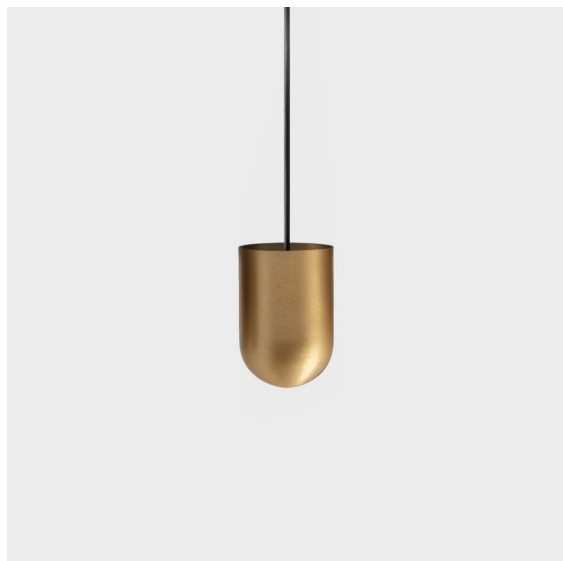

Placebo Suspended Up 60 1x LED 2700K Trailing Edge DI Champagne Brushed Anodised

Placebo offre un ensemble de choix ludiques d'éclairages vers le haut et vers le bas. Vous découvrirez vite les nombreuses options qui l'accompagnent, pour vous donner encore plus de choix. Ses formes, tailles et abat-jours variés ont été conçus pour vous. Il est ensuite possible d'ajouter diverses associations de couleurs. Tous les instruments ludiques sont là pour transformer votre vision créative en rythmes esthétiques de formes pures et de lumière.

Caractéristiques

Matériaux	12620041
Type de Source Lumineuse	LED
Type de LED	PLACEBO - TCI LED 12x 3030
Technologie LED	PCB de LED
CRI	Min. 90
Température de Couleur	2700K
Durée de Vie	L80B20 à 50 000 heures
Ampoule incluse	Oui
Nombre de Sources Lumineuses	1
Code de flux CIE	18 44 71 47 72
Groupe ment (SDCM)	3
Direction de la Lumière	Haut
Tension d'Entrée	230 V
Luminaire power (W)	9,0
Classe Électrique	I
Indice de protection IP	20
Essai au fil incandescent (°C)	960
Protocole de Variation	Coupure en Fin de Phase
Intérieur/extérieur	Intérieur
Application	Plafond
Montage	Suspendu
Ajustabilité	Not Applicable
Distance avec l'Objet Éclairé (m)	0,1
Couleur Principale & Finition Principale	Champagne, Anodisé Brossé
Poids brut (g)	790,0
Flux lumineux par lampe (lm)	608
Efficacité (lm/W)	67
UGR	17
Commentaire	<ul style="list-style-type: none"> • Sphère ou tube en verre non inclus. • Câble de suspension plus long sur demande (la longueur standard est de 2 mètres) • Le flux lumineux dépend du choix de l'accessoire en verre.

TM30 & CRI diagrammes

Distribution de Lumière & Schéma de Faisceau

Accessoires d'Eclairage optiques

12623038 Glass Tube Up 46 Placebo White Matt

12623238 Glass Tube Up 130 Placebo White Matt

12625038 Glass Ball Up 90 Placebo White Matt