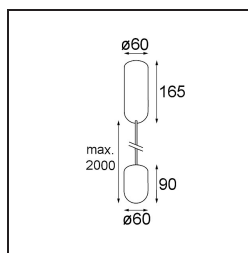

Specifications

Material	12620041
Tipo de fuente de luz	LED
Tipo de LED	PLACEBO - TCI LED 12x 3030
Tecnología LED	PCB LED
CRI	Min. 90
Temperatura del color	2700K
Vida Útil	L80B20 @50.000 horas
Lámpara Incluida	Sí
Número de fuentes de luz	1
Código de flujo CIE	18 44 71 47 72
Binning (SDCM)	3
Dirección de la luz	Indirecto
Voltaje de entrada	230V
Luminaire power (W)	9,0
Clasificación eléctrica	I
Clasificación del IP	20
Clasificación de hilo incandescente (°C)	960
Protocolo de regulación	Trailing Edge
Interio/Exterior	Interior
Aplicación	Techo
Montaje	Suspendido
Ajustabilidad	Not Applicable
Distancia al objeto iluminado (m)	0,1
Color principal & Acabado principal	Champán, Anodizado cepillado
Peso bruto (g)	790,0
Flujo luminoso por lámpara (lm)	608
Eficacia (lm/W)	67
Índice de deslumbramiento	17
Remark	<ul style="list-style-type: none"> • Esfera vidrio o tubo no incluidos • Cable de suspensión más largo bajo pedido (la longitud estándar es de 2 metros) • El flujo luminoso depende de la elección del accesorio de vidrio.