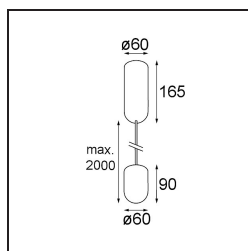

Specifications

Material	12620041
Tipo de fuente de luz	LED
Tipo de LED	PLACEBO - TCI LED 12x 3030
Tecnología LED	PCB LED
CRI	Min. 90
Temperatura del color	2700K
Vida Útil	L80B20 @50.000 horas
Lámpara Incluida	Sí
Número de fuentes de luz	1
Código de flujo CIE	18 44 71 47 72
Binning (SDCM)	3
Dirección de la luz	Indirecto
Voltaje de entrada	230V
Luminaire power (W)	9,0
Clasificación eléctrica	I
Clasificación del IP	20
Clasificación de hilo incandescente (°C)	960
Protocolo de regulación	Trailing Edge
Interio/Exterior	Interior
Aplicación	Techo
Montaje	Suspendido
Ajustabilidad	Not Applicable
Distancia al objeto iluminado (m)	0,1
Color principal & Acabado principal	Champán, Anodizado cepillado
Peso bruto (g)	790,0
Flujo luminoso por lámpara (lm)	608
Eficacia (lm/W)	67
Índice de deslumbramiento	17
Remark	<ul style="list-style-type: none"> • Esfera vidrio o tubo no incluidos • Cable de suspensión más largo bajo pedido (la longitud estándar es de 2 metros) • El flujo luminoso depende de la elección del accesorio de vidrio.

TM30 & CRI diagram

Light distribution & beam diagram

Diagrams

Accesorios Opticos

12623038 Glass Tube Up 46 Placebo White Matt

12623238 Glass Tube Up 130 Placebo White Matt

12625038 Glass Ball Up 90 Placebo White Matt