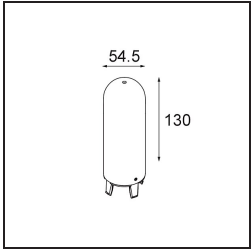

Specifications

Material	12620041
Tipo de fuente de luz	LED
Tipo de LED	PLACEBO - TCI LED 12x 3030
Tecnología LED	PCB LED
CRI	Min. 90
Temperatura del color	2700K
Vida Útil	L80B20 @50.000 horas
Lámpara Incluida	Sí
Número de fuentes de luz	1
Código de flujo CIE	18 44 71 47 72
Binning (SDCM)	3
Dirección de la luz	Indirecto
Voltaje de entrada	230V
Luminaire power (W)	9,0
Clasificación eléctrica	I
Clasificación del IP	20
Clasificación de hilo incandescente (°C)	960
Protocolo de regulación	Trailing Edge
Interio/Exterior	Interior
Aplicación	Techo
Montaje	Suspendido
Ajustabilidad	Not Applicable
Distancia al objeto iluminado (m)	0,1
Color principal & Acabado principal	Champán, Anodizado cepillado
Peso bruto (g)	790,0
Flujo luminoso por lámpara (lm)	608
Eficacia (lm/W)	67
Índice de deslumbramiento	17
Remark	<ul style="list-style-type: none"> • Esfera vidrio o tubo no incluidos • Cable de suspensión más largo bajo pedido (la longitud estándar es de 2 metros) • El flujo luminoso depende de la elección del accesorio de vidrio.

TM30 & CRI diagram

Light distribution & beam diagram

Accesorios Opticos

12623038 Glass Tube Up 46 Placebo White Matt

12623238 Glass Tube Up 130 Placebo White Matt

12625038 Glass Ball Up 90 Placebo White Matt