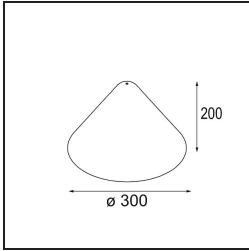

- **12629017** Shade Douli Placebo Champagne Brushed
- **12629018** Shade Douli Placebo Bronze Brushed
- **12629038** Shade Douli Placebo Grey White Matt
- **12629083** Shade Douli Placebo Black Matt

Wählen Sie das benötigte Zubehör