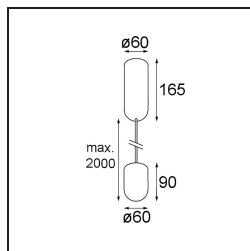

Placebo Suspended Up 60 1x LED 2700K Trailing Edge DI Champagne Brushed Anodised

Spezifikationen

| | |
|-------------------------------------|--|
| Material | 12620041 |
| Typ der Lichtquelle | LED |
| LED Typ | PLACEBO - TCI LED 12x 3030 |
| LED-Technologie | LED-Platine |
| CRI | Min. 90 |
| Farbtemperatur | 2700K |
| Lebensdauer | L80 B20 bei 50.000 Stunden |
| Leuchtmittel enthalten | Ja |
| Anzahl Lichtquellen | 1 |
| CIE-Fluxcode | 18 44 71 47 72 |
| Binning (SDCM) | 3 |
| Lichtstrahlung | Aufwärts |
| Eingangsspannung | 230 V |
| Luminaire power (W) | 9,0 |
| Schutzklasse | I |
| Schutzart | 20 |
| Glühdrahtprüfung (°C) | 960 |
| Dimmprotokoll | Phasenabschnittdimmung |
| Innen/Außen | Innen |
| Anwendung | Decke |
| Montage | Pendel |
| Verstellbarkeit | Not Applicable |
| Abstand zum beleuchteten Objekt (m) | 0,1 |
| Primärfarbe & Primäres Finish | Champagner, Gebürstet und Eloxiert |
| Bruttogewicht (g) | 790,0 |
| Lichtstrom pro Lampe (lm) | 608 |
| Effizienz (lm/W) | 67 |
| UGR | 17 |
| Bemerkung | <ul style="list-style-type: none"> • Glaskugel oder -zylinder nicht enthalten • Längere Aufhängung auf Anfrage (Standardlänge ist 2 Meter) • Lichtausbeute abhängig von der Wahl des Glaszubehörs |

TM30 & CRI Diagramm

Lichtverteilung und Lichtverteilungskurve

Diagramm

Optisches Zubehör

12623038 Glass Tube Up 46 Placebo White Matt

12623238 Glass Tube Up 130 Placebo White Matt

12625038 Glass Ball Up 90 Placebo White Matt