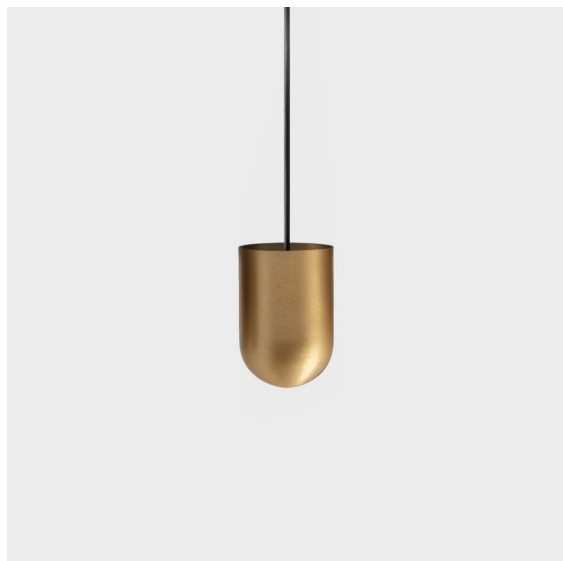

Placebo Suspended Up 60 1x LED 2700K Trailing Edge DI Champagne Brushed Anodised

Spezifikationen

| | |
|-------------------------------------|--|
| Material | 12620041 |
| Typ der Lichtquelle | LED |
| LED Typ | PLACEBO - TCI LED 12x 3030 |
| LED-Technologie | LED-Platine |
| CRI | Min. 90 |
| Farbtemperatur | 2700K |
| Lebensdauer | L80 B20 bei 50.000 Stunden |
| Leuchtmittel enthalten | Ja |
| Anzahl Lichtquellen | 1 |
| CIE-Fluxcode | 18 44 71 47 72 |
| Binning (SDCM) | 3 |
| Lichtstrahlung | Aufwärts |
| Eingangsspannung | 230 V |
| Luminaire power (W) | 9,0 |
| Schutzklasse | I |
| Schutzart | 20 |
| Glühdrahtprüfung (°C) | 960 |
| Dimmprotokoll | Phasenabschnittdimmung |
| Innen/Außen | Innen |
| Anwendung | Decke |
| Montage | Pendel |
| Verstellbarkeit | Not Applicable |
| Abstand zum beleuchteten Objekt (m) | 0,1 |
| Primärfarbe & Primäres Finish | Champagner, Gebürstet und Eloxiert |
| Bruttogewicht (g) | 790,0 |
| Lichtstrom pro Lampe (lm) | 608 |
| Effizienz (lm/W) | 67 |
| UGR | 17 |
| Bemerkung | <ul style="list-style-type: none"> • Glaskugel oder -zylinder nicht enthalten • Längere Aufhängung auf Anfrage (Standardlänge ist 2 Meter) • Lichtausbeute abhängig von der Wahl des Glaszubehörs |

Die Placebo ist ein Paradigma der spielerischen Wahl zwischen nach oben und nach unten gerichtetem Licht. Sie werden bald die zahlreichen Optionen dieser Leuchte entdecken, die Ihnen eine noch größere Auswahl ermöglichen. Verschiedene Formen, Größen und Schirme, speziell für Sie gemacht, und dann die verschiedenen Farbkombinationen. Alles spielerische Instrumente, mit denen Sie Ihre kreative Vision in schöne Rhythmen aus reinen Formen und Licht verwandeln können.

12625238 Glass Ball Up 155 Placebo White Matt

Dekorative Zubehör

- 12628017 Shade Beanie Placebo Champagne Brushed
- 12628018 Shade Beanie Placebo Bronze Brushed
- 12628038 Shade Beanie Placebo Grey White Matt
- 12628083 Shade Beanie Placebo Black Matt