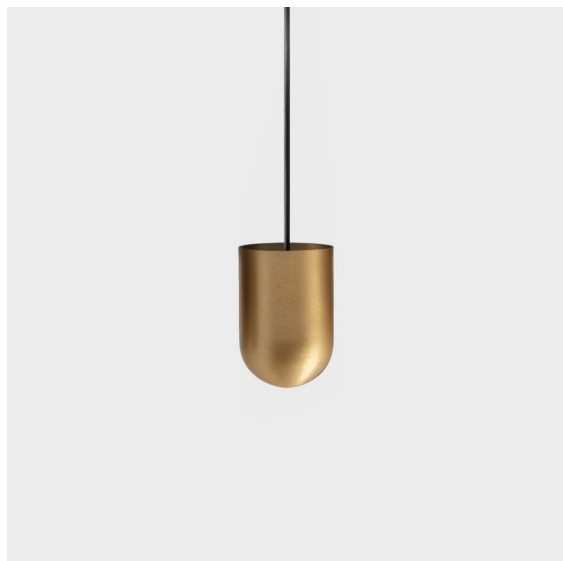

*Placebo Suspended Up 60 1x LED 2700K Trailing Edge DI Champagne Brushed Anodised*

### Spezifikationen

Material	12620041
Typ der Lichtquelle	LED
LED Typ	PLACEBO - TCI LED 12x 3030
LED-Technologie	LED-Platine
CRI	Min. 90
Farbtemperatur	2700K
Lebensdauer	L80 B20 bei 50.000 Stunden
Leuchtmittel enthalten	Ja
Anzahl Lichtquellen	1
CIE-Fluxcode	18 44 71 47 72
Binning (SDCM)	3
Lichtrichtung	Aufwärts
Eingangsspannung	230 V
Luminaire power (W)	9,0
Schutzklasse	I
Schutzart	20
Glühdrahtprüfung (°C)	960
Dimmprotokoll	Phasenabschnittdimmung
Innen/Außen	Innen
Anwendung	Decke
Montage	Pendel
Verstellbarkeit	Not Applicable
Abstand zum beleuchteten Objekt (m)	0,1
Primärfarbe & Primäres Finish	Champagner, Gebürstet und Eloxiert
Bruttogewicht (g)	790,0
Lichtstrom pro Lampe (lm)	608
Effizienz (lm/W)	67
UGR	17
Bemerkung	<ul style="list-style-type: none"> <li>• Glaskugel oder -zylinder nicht enthalten</li> <li>• Längere Aufhängung auf Anfrage (Standardlänge ist 2 Meter)</li> <li>• Lichtausbeute abhängig von der Wahl des Glaszubehörs</li> </ul>

Die Placebo ist ein Paradigma der spielerischen Wahl zwischen nach oben und nach unten gerichtetem Licht. Sie werden bald die zahlreichen Optionen dieser Leuchte entdecken, die Ihnen eine noch größere Auswahl ermöglichen. Verschiedene Formen, Größen und Schirme, speziell für Sie gemacht, und dann die verschiedenen Farbkombinationen. Alles spielerische Instrumente, mit denen Sie Ihre kreative Vision in schöne Rhythmen aus reinen Formen und Licht verwandeln können.

12625238 Glass Ball Up 155 Placebo White Matt

**Dekorative Zubehör**

- 12628017 Shade Beanie Placebo Champagne Brushed
- 12628018 Shade Beanie Placebo Bronze Brushed
- 12628038 Shade Beanie Placebo Grey White Matt
- 12628083 Shade Beanie Placebo Black Matt