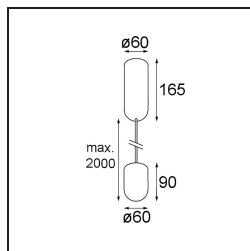

### Spezifikationen

Material	12620041
Typ der Lichtquelle	LED
LED Typ	PLACEBO - TCI LED 12x 3030
LED-Technologie	LED-Platine
CRI	Min. 90
Farbtemperatur	2700K
Lebensdauer	L80 B20 bei 50.000 Stunden
Leuchtmittel enthalten	Ja
Anzahl Lichtquellen	1
CIE-Fluxcode	18 44 71 47 72
Binning (SDCM)	3
Lichtrichtung	Aufwärts
Eingangsspannung	230 V
Luminaire power (W)	9,0
Schutzklasse	I
Schutzart	20
Glühdrahtprüfung (°C)	960
Dimmprotokoll	Phasenabschnittdimmung
Innen/Außen	Innen
Anwendung	Decke
Montage	Pendel
Verstellbarkeit	Not Applicable
Abstand zum beleuchteten Objekt (m)	0,1
Primärfarbe & Primäres Finish	Champagner, Gebürstet und Eloxiert
Bruttogewicht (g)	790,0
Lichtstrom pro Lampe (lm)	608
Effizienz (lm/W)	67
UGR	17
Bemerkung	<ul style="list-style-type: none"> <li>• Glaskugel oder -zylinder nicht enthalten</li> <li>• Längere Aufhängung auf Anfrage (Standardlänge ist 2 Meter)</li> <li>• Lichtausbeute abhängig von der Wahl des Glaszubehörs</li> </ul>

**TM30 & CRI Diagramm**

**Lichtverteilung und Lichtverteilungskurve**

Diagramm

**Optisches Zubehör**

12623038 Glass Tube Up 46 Placebo White Matt

12623238 Glass Tube Up 130 Placebo White Matt

12625038 Glass Ball Up 90 Placebo White Matt