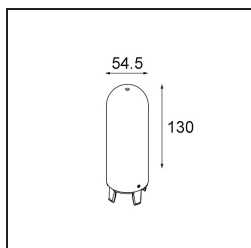

TM30 & CRI Diagrammen

Lichtspreading & Stralingsdiagram

Diagrammen

Optische Accessoires

12623038 Glass Tube Up 46 Placebo White Matt

12623238 Glass Tube Up 130 Placebo White Matt

12625038 Glass Ball Up 90 Placebo White Matt