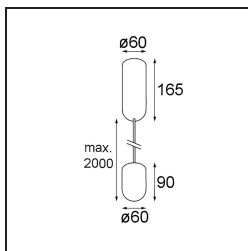

Datum
Klant
Project
Soort

Placebo Suspended Up 60 1x LED 2700K Trailing Edge DI Black Structure

Specificaties

Materiaal	12620032
Type Lichtbron	LED
LED type	PLACEBO - TCI LED 12x 3030
LED technologie	Led-printplaat
CRI	Min. 90
Kleurtemperatuur	2700K
Levensduur	L80B20 bij 50.000 Uur
Lamp inbegrepen	Ja
Aantal Lichtbronnen	1
CIE-fluxcode	18 44 71 47 72
Binning (SDCM)	3
Lichtrichting	Omhoog
Ingangsspanning	230 V
Luminaire power (W)	9,0
Elektriciteitsklasse	I
IP-klasse	20
Gloeidraadtest (°C)	960
Protocol Voor Dimmen	Trailing-Edge
Binnen/Buiten	Binnen
Toepassing	Plafond
Montage	Gependeld
Verstelbaarheid	Not Applicable
Afstand tot Verlicht Voorwerp (m)	0,1
Primaire Kleur & Primaire Afwerking	Zwart, Structuur
Brutogewicht (g)	790,0
Lumenoutput per lampunit (lm)	608
Efficiëntie (lm/W)	67
UGR	17
Opmerking	<ul style="list-style-type: none"> • Glazen bol of buis niet inbegrepen • Langere hangkabel op verzoek (standaardlengte is 2 meter) • Lichtsterkte is afhankelijk van het gekozen glazen accessoire

TM30 & CRI Diagrammen

Lichtspreading & Stralingsdiagram

Diagrammen

Optische Accessoires

12623038 Glass Tube Up 46 Placebo White Matt

12623238 Glass Tube Up 130 Placebo White Matt

12625038 Glass Ball Up 90 Placebo White Matt