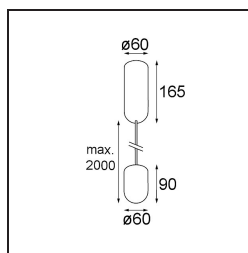

Datum
Klant
Project
Soort

Placebo Suspended Up 60 1x LED 2700K Trailing Edge DI Black Structure

Specificaties

Materiaal	12620032
Type Lichtbron	LED
LED type	PLACEBO - TCI LED 12x 3030
LED technologie	Led-printplaat
CRI	Min. 90
Kleurtemperatuur	2700K
Levensduur	L80B20 bij 50.000 Uur
Lamp inbegrepen	Ja
Aantal Lichtbronnen	1
CIE-fluxcode	18 44 71 47 72
Binning (SDCM)	3
Lichtrichting	Omhoog
Ingangsspanning	230 V
Luminaire power (W)	9,0
Elektriciteitsklasse	I
IP-klasse	20
Gloeidraadtest (°C)	960
Protocol Voor Dimmen	Trailing-Edge
Binnen/Buiten	Binnen
Toepassing	Plafond
Montage	Gependeld
Verstelbaarheid	Not Applicable
Afstand tot Verlicht Voorwerp (m)	0,1
Primaire Kleur & Primaire Afwerking	Zwart, Structuur
Brutogewicht (g)	790,0
Lumenoutput per lampunit (lm)	608
Efficiëntie (lm/W)	67
UGR	17
Opmerking	<ul style="list-style-type: none"> • Glazen bol of buis niet inbegrepen • Langere hangkabel op verzoek (standaardlengte is 2 meter) • Lichtsterkte is afhankelijk van het gekozen glazen accessoire

TM30 & CRI Diagrammen

Lichtspreading & Stralingsdiagram

Diagrammen

Optische Accessoires

12623038 Glass Tube Up 46 Placebo White Matt

12623238 Glass Tube Up 130 Placebo White Matt

12625038 Glass Ball Up 90 Placebo White Matt