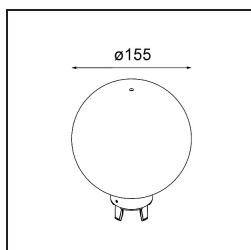

TM30 & CRI Diagrammen

Lichtspreading & Stralingsdiagram

Diagrammen

Optische Accessoires

12623038 Glass Tube Up 46 Placebo White Matt

12623238 Glass Tube Up 130 Placebo White Matt

12625038 Glass Ball Up 90 Placebo White Matt