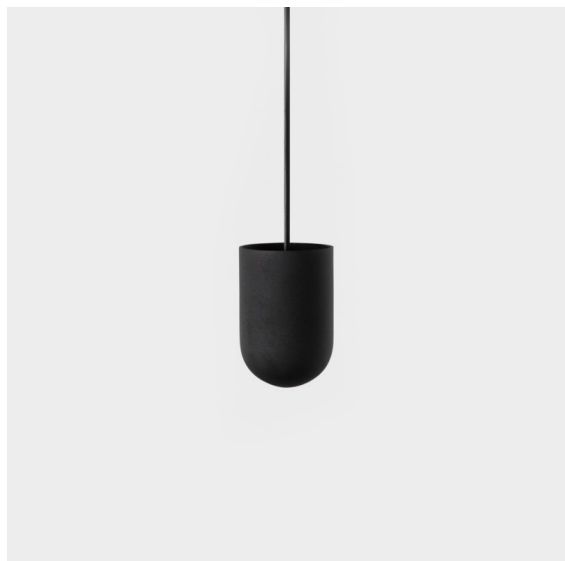

Datum
Klant
Project
Soort

Placebo Suspended Up 60 1x LED 2700K Trailing Edge DI Black Structure

Specificaties

Materiaal	12620032
Type Lichtbron	LED
LED type	PLACEBO - TCI LED 12x 3030
LED technologie	Led-printplaat
CRI	Min. 90
Kleurtemperatuur	2700K
Levensduur	L80B20 bij 50.000 Uur
Lamp inbegrepen	Ja
Aantal Lichtbronnen	1
CIE-fluxcode	18 44 71 47 72
Binning (SDCM)	3
Lichtrichting	Omhoog
Ingangsspanning	230 V
Luminaire power (W)	9,0
Elektriciteitsklasse	I
IP-klasse	20
Gloeidraadtest (°C)	960
Protocol Voor Dimmen	Trailing-Edge
Binnen/Buiten	Binnen
Toepassing	Plafond
Montage	Gependeld
Verstelbaarheid	Not Applicable
Afstand tot Verlicht Voorwerp (m)	0,1
Primaire Kleur & Primaire Afwerking	Zwart, Structuur
Brutogewicht (g)	790,0
Lumenoutput per lampunit (lm)	608
Efficiëntie (lm/W)	67
UGR	17
Opmerking	<ul style="list-style-type: none"> • Glazen bol of buis niet inbegrepen • Langere hangkabel op verzoek (standaardlengte is 2 meter) • Lichtsterkte is afhankelijk van het gekozen glazen accessoire

Placebo is het toonbeeld van speelse keuzes voor open neerwaartse verlichting. Je ontdekt al snel de vele opties die erbij horen, zodat je nog meer keuzes krijgt. Verschillende vormen, formaten en kappen die voor jou ontworpen zijn, met alle kleurencombinaties daaraan toegevoegd. Alle speelse instrumenten om jouw creatieve visie om te toveren tot liefallige ritmes van pure vormen en licht.

TM30 & CRI Diagrammen

Lichtspreading & Stralingsdiagram

Diagrammen

Optische Accessoires

12623038 Glass Tube Up 46 Placebo White Matt

12623238 Glass Tube Up 130 Placebo White Matt

12625038 Glass Ball Up 90 Placebo White Matt

12625238 Glass Ball Up 155 Placebo White Matt

Decoratieve Accessoires

- 12628017 Shade Beanie Placebo Champagne Brushed
- 12628018 Shade Beanie Placebo Bronze Brushed
- 12628038 Shade Beanie Placebo Grey White Matt
- 12628083 Shade Beanie Placebo Black Matt