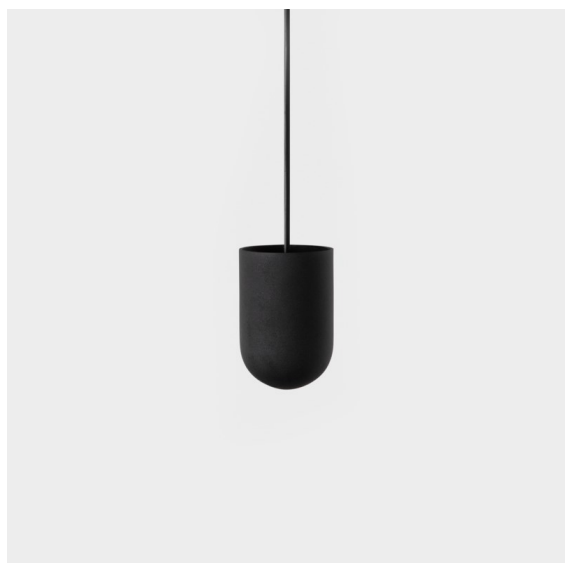

| |
|----------|
| Date |
| Customer |
| Project |
| Type |

Placebo Suspended Up 60 1x LED 2700K Trailing Edge DI Black Structure

Specifications

| | |
|--------------------------------------|--|
| Materiale | 12620032 |
| Tipo di Sorgente | LED |
| Tipologia LED | PLACEBO - TCI LED 12x 3030 |
| Tecnologie LED | LED PCB |
| CRI | Min. 90 |
| Temperatura di colore della luce | 2700K |
| Vita utile | L80B20 @50.000 ore |
| Lampadina inclusa | Sì |
| Numero di fonte luminosa | 1 |
| Codice di flusso CIE | 18 44 71 47 72 |
| Binning (SDCM) | 3 |
| Direzione della luce | Indiretta |
| Volt in ingresso | 230V |
| Luminaire power (W) | 9,0 |
| Classificazione elettrica | I |
| Grado IP | 20 |
| Test filo a caldo (°C) | 960 |
| Protocollo di regolazione (Dimmer) | Taglio di fase |
| Interno/Esterno | Interno |
| Applicazione | Soffitto |
| Montaggio | Sospeso |
| Orientabilità | Not Applicable |
| Distanza dall'oggetto illuminato (m) | 0,1 |
| Colore primario & Finitura primaria | Nero, Strutturata |
| Peso lordo (g) | 790,0 |
| Flusso luminoso per lampade (lm) | 608 |
| Efficienza (lm/W) | 67 |
| Livello abbagliamento | 17 |
| Remark | <ul style="list-style-type: none"> • Sfera di vetro o tubo non inclusi • Cavo di sospensione più lungo su richiesta (la lunghezza standard è di 2 metri) • Il flusso luminoso dipende dalla scelta dell'accessorio in vetro |

Placebo è un paradigma di scelte giocose di uplight e downlight. Scoprirai presto le numerose opzioni disponibili, per una scelta davvero ampia. Forme, dimensioni e tonalità diverse pensate per te, a cui aggiungere combinazioni di colori di ogni genere. Tutti strumenti giocosi per trasformare la tua idea creativa in ritmi incantevoli di forme pure e di luce.

TM30 & CRI diagram

Light distribution & beam diagram

Accessorio Ottico

12623038 Glass Tube Up 46 Placebo White Matt

12623238 Glass Tube Up 130 Placebo White Matt

12625038 Glass Ball Up 90 Placebo White Matt