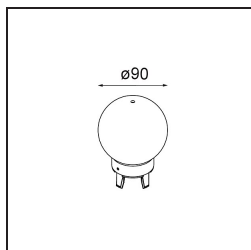

| |
|----------|
| Date |
| Customer |
| Project |
| Type |

Placebo Suspended Up 60 1x LED 2700K Trailing Edge DI Black Structure

Specifications

| | |
|--------------------------------------|--|
| Materiale | 12620032 |
| Tipo di Sorgente | LED |
| Tipologia LED | PLACEBO - TCI LED 12x 3030 |
| Tecnologie LED | LED PCB |
| CRI | Min. 90 |
| Temperatura di colore della luce | 2700K |
| Vita utile | L80B20 @50.000 ore |
| Lampadina inclusa | Sì |
| Numero di fonte luminosa | 1 |
| Codice di flusso CIE | 18 44 71 47 72 |
| Binning (SDCM) | 3 |
| Direzione della luce | Indiretta |
| Volt in ingresso | 230V |
| Luminaire power (W) | 9,0 |
| Classificazione elettrica | I |
| Grado IP | 20 |
| Test filo a caldo (°C) | 960 |
| Protocollo di regolazione (Dimmer) | Taglio di fase |
| Interno/Esterno | Interno |
| Applicazione | Soffitto |
| Montaggio | Sospeso |
| Orientabilità | Not Applicable |
| Distanza dall'oggetto illuminato (m) | 0,1 |
| Colore primario & Finitura primaria | Nero, Strutturata |
| Peso lordo (g) | 790,0 |
| Flusso luminoso per lampade (lm) | 608 |
| Efficienza (lm/W) | 67 |
| Livello abbagliamento | 17 |
| Remark | <ul style="list-style-type: none"> • Sfera di vetro o tubo non inclusi • Cavo di sospensione più lungo su richiesta (la lunghezza standard è di 2 metri) • Il flusso luminoso dipende dalla scelta dell'accessorio in vetro |

TM30 & CRI diagram

Light distribution & beam diagram

Accessorio Ottico

12623038 Glass Tube Up 46 Placebo White Matt

12623238 Glass Tube Up 130 Placebo White Matt

12625038 Glass Ball Up 90 Placebo White Matt