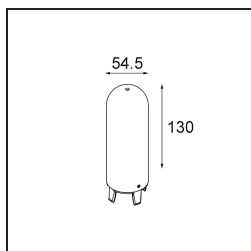

| |
|----------|
| Date |
| Customer |
| Project |
| Type |

Placebo Suspended Up 60 1x LED 2700K Trailing Edge DI Black Structure

Specifications

| | |
|--------------------------------------|--|
| Materiale | 12620032 |
| Tipo di Sorgente | LED |
| Tipologia LED | PLACEBO - TCI LED 12x 3030 |
| Tecnologie LED | LED PCB |
| CRI | Min. 90 |
| Temperatura di colore della luce | 2700K |
| Vita utile | L80B20 @50.000 ore |
| Lampadina inclusa | Sì |
| Numero di fonte luminosa | 1 |
| Codice di flusso CIE | 18 44 71 47 72 |
| Binning (SDCM) | 3 |
| Direzione della luce | Indiretta |
| Volt in ingresso | 230V |
| Luminaire power (W) | 9,0 |
| Classificazione elettrica | I |
| Grado IP | 20 |
| Test filo a caldo (°C) | 960 |
| Protocollo di regolazione (Dimmer) | Taglio di fase |
| Interno/Esterno | Interno |
| Applicazione | Soffitto |
| Montaggio | Sospeso |
| Orientabilità | Not Applicable |
| Distanza dall'oggetto illuminato (m) | 0,1 |
| Colore primario & Finitura primaria | Nero, Strutturata |
| Peso lordo (g) | 790,0 |
| Flusso luminoso per lampade (lm) | 608 |
| Efficienza (lm/W) | 67 |
| Livello abbagliamento | 17 |
| Remark | <ul style="list-style-type: none"> • Sfera di vetro o tubo non inclusi • Cavo di sospensione più lungo su richiesta (la lunghezza standard è di 2 metri) • Il flusso luminoso dipende dalla scelta dell'accessorio in vetro |

TM30 & CRI diagram

Light distribution & beam diagram

Accessorio Ottico

12623038 Glass Tube Up 46 Placebo White Matt

12623238 Glass Tube Up 130 Placebo White Matt

12625038 Glass Ball Up 90 Placebo White Matt