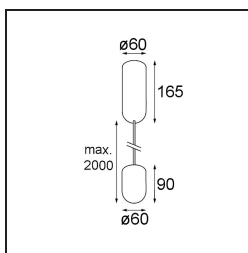

| |
|----------|
| Date |
| Customer |
| Project |
| Type |

Placebo Suspended Up 60 1x LED 2700K Trailing Edge DI Black Structure

Specifications

| | |
|--------------------------------------|--|
| Materiale | 12620032 |
| Tipo di Sorgente | LED |
| Tipologia LED | PLACEBO - TCI LED 12x 3030 |
| Tecnologie LED | LED PCB |
| CRI | Min. 90 |
| Temperatura di colore della luce | 2700K |
| Vita utile | L80B20 @50.000 ore |
| Lampadina inclusa | Sì |
| Numero di fonte luminosa | 1 |
| Codice di flusso CIE | 18 44 71 47 72 |
| Binning (SDCM) | 3 |
| Direzione della luce | Indiretta |
| Volt in ingresso | 230V |
| Luminaire power (W) | 9,0 |
| Classificazione elettrica | I |
| Grado IP | 20 |
| Test filo a caldo (°C) | 960 |
| Protocollo di regolazione (Dimmer) | Taglio di fase |
| Interno/Esterno | Interno |
| Applicazione | Soffitto |
| Montaggio | Sospeso |
| Orientabilità | Not Applicable |
| Distanza dall'oggetto illuminato (m) | 0,1 |
| Colore primario & Finitura primaria | Nero, Strutturata |
| Peso lordo (g) | 790,0 |
| Flusso luminoso per lampade (lm) | 608 |
| Efficienza (lm/W) | 67 |
| Livello abbagliamento | 17 |
| Remark | <ul style="list-style-type: none"> • Sfera di vetro o tubo non inclusi • Cavo di sospensione più lungo su richiesta (la lunghezza standard è di 2 metri) • Il flusso luminoso dipende dalla scelta dell'accessorio in vetro |

TM30 & CRI diagram

Light distribution & beam diagram

Accessorio Ottico

12623038 Glass Tube Up 46 Placebo White Matt

12623238 Glass Tube Up 130 Placebo White Matt

12625038 Glass Ball Up 90 Placebo White Matt