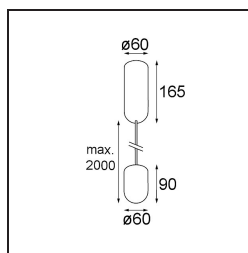

Date
Customer
Project
Type

*Placebo Suspended Up 60 1x LED 2700K Trailing Edge DI Black Structure*

**Specifications**

Materiale	12620032
Tipo di Sorgente	LED
Tipologia LED	PLACEBO - TCI LED 12x 3030
Tecnologie LED	LED PCB
CRI	Min. 90
Temperatura di colore della luce	2700K
Vita utile	L80B20 @50.000 ore
Lampadina inclusa	Sì
Numero di fonte luminosa	1
Codice di flusso CIE	18 44 71 47 72
Binning (SDCM)	3
Direzione della luce	Indiretta
Volt in ingresso	230V
Luminaire power (W)	9,0
Classificazione elettrica	I
Grado IP	20
Test filo a caldo (°C)	960
Protocollo di regolazione (Dimmer)	Taglio di fase
Interno/Esterno	Interno
Applicazione	Soffitto
Montaggio	Sospeso
Orientabilità	Not Applicable
Distanza dall'oggetto illuminato (m)	0,1
Colore primario & Finitura primaria	Nero, Strutturata
Peso lordo (g)	790,0
Flusso luminoso per lampade (lm)	608
Efficienza (lm/W)	67
Livello abbagliamento	17
Remark	<ul style="list-style-type: none"> <li>• Sfera di vetro o tubo non inclusi</li> <li>• Cavo di sospensione più lungo su richiesta (la lunghezza standard è di 2 metri)</li> <li>• Il flusso luminoso dipende dalla scelta dell'accessorio in vetro</li> </ul>

**TM30 & CRI diagram**

**Light distribution & beam diagram**

**Accessorio Ottico**

12623038 Glass Tube Up 46 Placebo White Matt

12623238 Glass Tube Up 130 Placebo White Matt

12625038 Glass Ball Up 90 Placebo White Matt