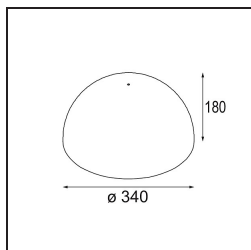

Accessoires d'Eclairage décoratives

- 12628017 Shade Beanie Placebo Champagne Brushed
- 12628018 Shade Beanie Placebo Bronze Brushed
- 12628038 Shade Beanie Placebo Grey White Matt
- 12628083 Shade Beanie Placebo Black Matt