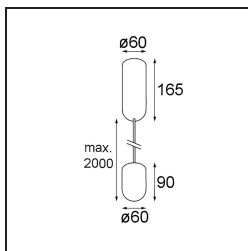

Placebo Suspended Up 60 1x LED 2700K Trailing Edge DI Black Structure

Caractéristiques

Matériaux	12620032
Type de Source Lumineuse	LED
Type de LED	PLACEBO - TCI LED 12x 3030
Technologie LED	PCB de LED
CRI	Min. 90
Température de Couleur	2700K
Durée de Vie	L80B20 à 50 000 heures
Ampoule incluse	Oui
Nombre de Sources Lumineuses	1
Code de flux CIE	18 44 71 47 72
Groupe (SDCM)	3
Direction de la Lumière	Haut
Tension d'Entrée	230 V
Luminaire power (W)	9,0
Classe Électrique	I
Indice de protection IP	20
Essai au fil incandescent (°C)	960
Protocole de Variation	Coupe en Fin de Phase
Intérieur/extérieur	Intérieur
Application	Plafond
Montage	Suspendu
Ajustabilité	Not Applicable
Distance avec l'Objet Éclairé (m)	0,1
Couleur Principale & Finition Principale	Noir, Structure
Poids brut (g)	790,0
Flux lumineux par lampe (lm)	608
Efficacité (lm/W)	67
UGR	17
Commentaire	<ul style="list-style-type: none"> • Sphère ou tube en verre non inclus. • Câble de suspension plus long sur demande (la longueur standard est de 2 mètres) • Le flux lumineux dépend du choix de l'accessoire en verre.