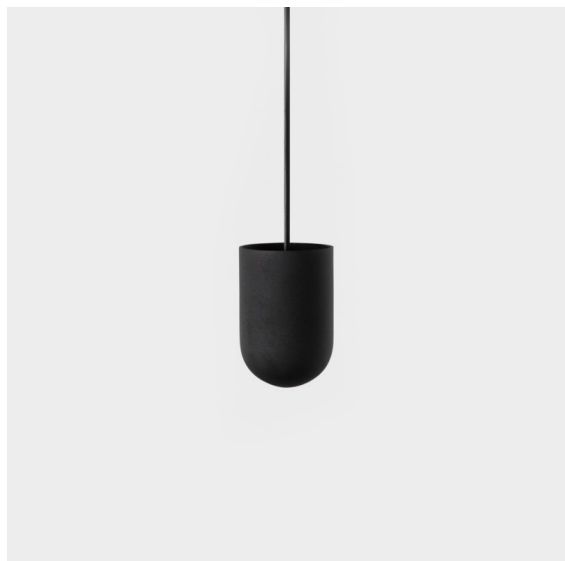

Placebo Suspended Up 60 1x LED 2700K Trailing Edge DI Black Structure

Caractéristiques

Matériaux	12620032
Type de Source Lumineuse	LED
Type de LED	PLACEBO - TCI LED 12x 3030
Technologie LED	PCB de LED
CRI	Min. 90
Température de Couleur	2700K
Durée de Vie	L80B20 à 50 000 heures
Ampoule incluse	Oui
Nombre de Sources Lumineuses	1
Code de flux CIE	18 44 71 47 72
Groupe (SDCM)	3
Direction de la Lumière	Haut
Tension d'Entrée	230 V
Luminaire power (W)	9,0
Classe Électrique	I
Indice de protection IP	20
Essai au fil incandescent (°C)	960
Protocole de Variation	Coupe en Fin de Phase
Intérieur/extérieur	Intérieur
Application	Plafond
Montage	Suspendu
Ajustabilité	Not Applicable
Distance avec l'Objet Éclairé (m)	0,1
Couleur Principale & Finition Principale	Noir, Structure
Poids brut (g)	790,0
Flux lumineux par lampe (lm)	608
Efficacité (lm/W)	67
UGR	17
Commentaire	<ul style="list-style-type: none"> • Sphère ou tube en verre non inclus. • Câble de suspension plus long sur demande (la longueur standard est de 2 mètres) • Le flux lumineux dépend du choix de l'accessoire en verre.

Placebo offre un ensemble de choix ludiques d'éclairages vers le haut et vers le bas. Vous découvrirez vite les nombreuses options qui l'accompagnent, pour vous donner encore plus de choix. Ses formes, tailles et abat-jours variés ont été conçus pour vous. Il est ensuite possible d'ajouter diverses associations de couleurs. Tous les instruments ludiques sont là pour transformer votre vision créative en rythmes esthétiques de formes pures et de lumière.

TM30 & CRI diagrammes

Distribution de Lumière & Schéma de Faisceau

Accessoires d'Eclairage optiques

12623038 Glass Tube Up 46 Placebo White Matt

12623238 Glass Tube Up 130 Placebo White Matt

12625038 Glass Ball Up 90 Placebo White Matt