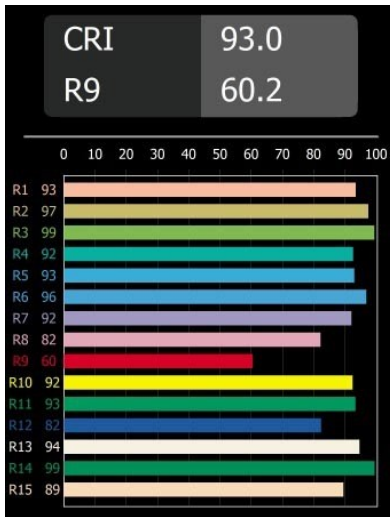

TM30 & CRI diagrammes