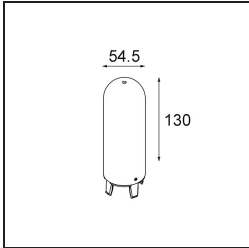

Specifications

Material	12620032
Tipo de fuente de luz	LED
Tipo de LED	PLACEBO - TCI LED 12x 3030
Tecnología LED	PCB LED
CRI	Min. 90
Temperatura del color	2700K
Vida Útil	L80B20 @50.000 horas
Lámpara Incluida	Sí
Número de fuentes de luz	1
Código de flujo CIE	18 44 71 47 72
Binning (SDCM)	3
Dirección de la luz	Indirecto
Voltaje de entrada	230V
Luminaire power (W)	9,0
Clasificación eléctrica	I
Clasificación del IP	20
Clasificación de hilo incandescente (°C)	960
Protocolo de regulación	Trailing Edge
Interio/Exterior	Interior
Aplicación	Techo
Montaje	Suspendido
Ajustabilidad	Not Applicable
Distancia al objeto iluminado (m)	0,1
Color principal & Acabado principal	Negro, Estructura
Peso bruto (g)	790,0
Flujo luminoso por lámpara (lm)	608
Eficacia (lm/W)	67
Índice de deslumbramiento	17
Remark	<ul style="list-style-type: none"> • Esfera vidrio o tubo no incluidos • Cable de suspensión más largo bajo pedido (la longitud estándar es de 2 metros) • El flujo luminoso depende de la elección del accesorio de vidrio.

TM30 & CRI diagram

Light distribution & beam diagram

Diagrams

Accesorios Opticos

12623038 Glass Tube Up 46 Placebo White Matt

12623238 Glass Tube Up 130 Placebo White Matt

12625038 Glass Ball Up 90 Placebo White Matt