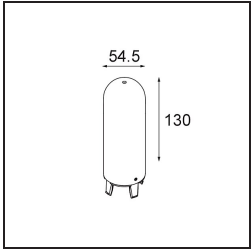

**Specifications**

Material	12620032
Tipo de fuente de luz	LED
Tipo de LED	PLACEBO - TCI LED 12x 3030
Tecnología LED	PCB LED
CRI	Min. 90
Temperatura del color	2700K
Vida Útil	L80B20 @50.000 horas
Lámpara Incluida	Sí
Número de fuentes de luz	1
Código de flujo CIE	18 44 71 47 72
Binning (SDCM)	3
Dirección de la luz	Indirecto
Voltaje de entrada	230V
Luminaire power (W)	9,0
Clasificación eléctrica	I
Clasificación del IP	20
Clasificación de hilo incandescente (°C)	960
Protocolo de regulación	Trailing Edge
Interio/Exterior	Interior
Aplicación	Techo
Montaje	Suspendido
Ajustabilidad	Not Applicable
Distancia al objeto iluminado (m)	0,1
Color principal & Acabado principal	Negro, Estructura
Peso bruto (g)	790,0
Flujo luminoso por lámpara (lm)	608
Eficacia (lm/W)	67
Índice de deslumbramiento	17
Remark	<ul style="list-style-type: none"> <li>• Esfera vidrio o tubo no incluidos</li> <li>• Cable de suspensión más largo bajo pedido (la longitud estándar es de 2 metros)</li> <li>• El flujo luminoso depende de la elección del accesorio de vidrio.</li> </ul>

**TM30 & CRI diagram**

**Light distribution & beam diagram**

**Accesorios Opticos**

12623038 Glass Tube Up 46 Placebo White Matt

12623238 Glass Tube Up 130 Placebo White Matt

12625038 Glass Ball Up 90 Placebo White Matt