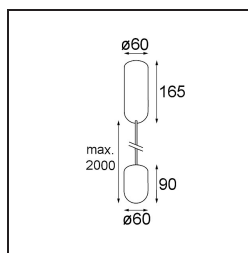

**Specifications**

Material	12620032
Tipo de fuente de luz	LED
Tipo de LED	PLACEBO - TCI LED 12x 3030
Tecnología LED	PCB LED
CRI	Min. 90
Temperatura del color	2700K
Vida Útil	L80B20 @50.000 horas
Lámpara Incluida	Sí
Número de fuentes de luz	1
Código de flujo CIE	18 44 71 47 72
Binning (SDCM)	3
Dirección de la luz	Indirecto
Voltaje de entrada	230V
Luminaire power (W)	9,0
Clasificación eléctrica	I
Clasificación del IP	20
Clasificación de hilo incandescente (°C)	960
Protocolo de regulación	Trailing Edge
Interio/Exterior	Interior
Aplicación	Techo
Montaje	Suspendido
Ajustabilidad	Not Applicable
Distancia al objeto iluminado (m)	0,1
Color principal & Acabado principal	Negro, Estructura
Peso bruto (g)	790,0
Flujo luminoso por lámpara (lm)	608
Eficacia (lm/W)	67
Índice de deslumbramiento	17
Remark	<ul style="list-style-type: none"> <li>• Esfera vidrio o tubo no incluidos</li> <li>• Cable de suspensión más largo bajo pedido (la longitud estándar es de 2 metros)</li> <li>• El flujo luminoso depende de la elección del accesorio de vidrio.</li> </ul>

**TM30 & CRI diagram**

**Light distribution & beam diagram**

**Accesorios Opticos**

12623038 Glass Tube Up 46 Placebo White Matt

12623238 Glass Tube Up 130 Placebo White Matt

12625038 Glass Ball Up 90 Placebo White Matt