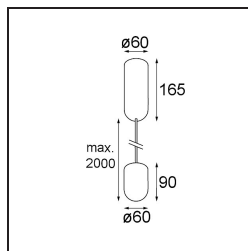

Specifications

Material	12620032
Tipo de fuente de luz	LED
Tipo de LED	PLACEBO - TCI LED 12x 3030
Tecnología LED	PCB LED
CRI	Min. 90
Temperatura del color	2700K
Vida Útil	L80B20 @50.000 horas
Lámpara Incluida	Sí
Número de fuentes de luz	1
Código de flujo CIE	18 44 71 47 72
Binning (SDCM)	3
Dirección de la luz	Indirecto
Voltaje de entrada	230V
Luminaire power (W)	9,0
Clasificación eléctrica	I
Clasificación del IP	20
Clasificación de hilo incandescente (°C)	960
Protocolo de regulación	Trailing Edge
Interio/Exterior	Interior
Aplicación	Techo
Montaje	Suspendido
Ajustabilidad	Not Applicable
Distancia al objeto iluminado (m)	0,1
Color principal & Acabado principal	Negro, Estructura
Peso bruto (g)	790,0
Flujo luminoso por lámpara (lm)	608
Eficacia (lm/W)	67
Índice de deslumbramiento	17
Remark	<ul style="list-style-type: none"> • Esfera vidrio o tubo no incluidos • Cable de suspensión más largo bajo pedido (la longitud estándar es de 2 metros) • El flujo luminoso depende de la elección del accesorio de vidrio.

TM30 & CRI diagram

Light distribution & beam diagram

Diagrams

Accesorios Opticos

12623038 Glass Tube Up 46 Placebo White Matt

12623238 Glass Tube Up 130 Placebo White Matt

12625038 Glass Ball Up 90 Placebo White Matt