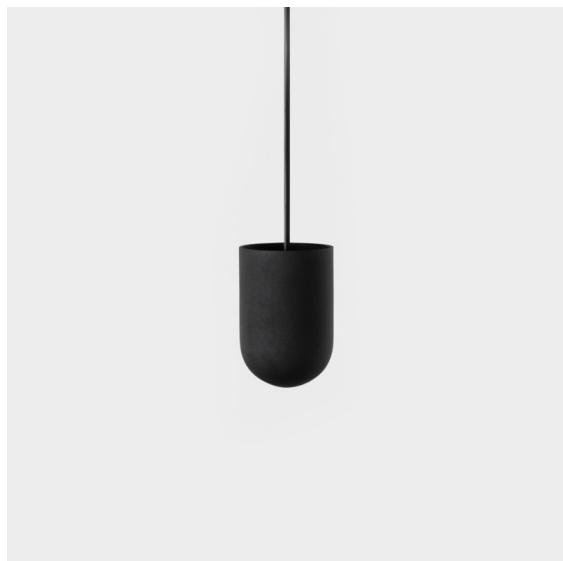

Date
Customer
Project
Type

Placebo Suspended Up 60 1x LED 2700K Trailing Edge DI Black Structure

Placebo es un paradigma de atractivas opciones en iluminación hacia arriba y hacia abajo. Pronto descubrirá las muchas variantes que ofrece, para ampliar aún más sus posibilidades. Formas, tamaños y tonos distintos creados para cubrir sus deseos, así como numerosas combinaciones de color. Todos ellos son instrumentos atractivos para transformar su visión creativa en bellos ritmos de luz y formas puras.

Specifications

Material	12620032
Tipo de fuente de luz	LED
Tipo de LED	PLACEBO - TCI LED 12x 3030
Tecnología LED	PCB LED
CRI	Min. 90
Temperatura del color	2700K
Vida Útil	L80B20 @50.000 horas
Lámpara Incluida	Sí
Número de fuentes de luz	1
Código de flujo CIE	18 44 71 47 72
Binning (SDCM)	3
Dirección de la luz	Indirecto
Voltaje de entrada	230V
Luminaire power (W)	9,0
Clasificación eléctrica	I
Clasificación del IP	20
Clasificación de hilo incandescente (°C)	960
Protocolo de regulación	Trailing Edge
Interio/Exterior	Interior
Aplicación	Techo
Montaje	Suspendido
Ajustabilidad	Not Applicable
Distancia al objeto iluminado (m)	0,1
Color principal & Acabado principal	Negro, Estructura
Peso bruto (g)	790,0
Flujo luminoso por lámpara (lm)	608
Eficacia (lm/W)	67
Índice de deslumbramiento	17
Remark	<ul style="list-style-type: none"> • Esfera vidrio o tubo no incluidos • Cable de suspensión más largo bajo pedido (la longitud estándar es de 2 metros) • El flujo luminoso depende de la elección del accesorio de vidrio.

TM30 & CRI diagram

Light distribution & beam diagram

Diagrams

Accesorios Opticos

12623038 Glass Tube Up 46 Placebo White Matt

12623238 Glass Tube Up 130 Placebo White Matt

12625038 Glass Ball Up 90 Placebo White Matt