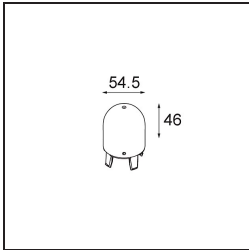

Specifications

Material	12620032
Tipo de fuente de luz	LED
Tipo de LED	PLACEBO - TCI LED 12x 3030
Tecnología LED	PCB LED
CRI	Min. 90
Temperatura del color	2700K
Vida Útil	L80B20 @50.000 horas
Lámpara Incluida	Sí
Número de fuentes de luz	1
Código de flujo CIE	18 44 71 47 72
Binning (SDCM)	3
Dirección de la luz	Indirecto
Voltaje de entrada	230V
Luminaire power (W)	9,0
Clasificación eléctrica	I
Clasificación del IP	20
Clasificación de hilo incandescente (°C)	960
Protocolo de regulación	Trailing Edge
Interio/Exterior	Interior
Aplicación	Techo
Montaje	Suspendido
Ajustabilidad	Not Applicable
Distancia al objeto iluminado (m)	0,1
Color principal & Acabado principal	Negro, Estructura
Peso bruto (g)	790,0
Flujo luminoso por lámpara (lm)	608
Eficacia (lm/W)	67
Índice de deslumbramiento	17
Remark	<ul style="list-style-type: none"> • Esfera vidrio o tubo no incluidos • Cable de suspensión más largo bajo pedido (la longitud estándar es de 2 metros) • El flujo luminoso depende de la elección del accesorio de vidrio.

TM30 & CRI diagram

Light distribution & beam diagram

Diagrams

Accesorios Opticos

12623038 Glass Tube Up 46 Placebo White Matt

12623238 Glass Tube Up 130 Placebo White Matt

12625038 Glass Ball Up 90 Placebo White Matt