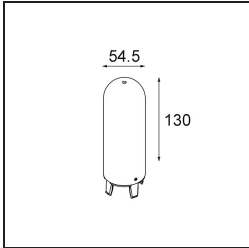

**TM30 & CRI Diagramm**

**Lichtverteilung und Lichtverteilungskurve**

Diagramm

**Optisches Zubehör**

12623038 Glass Tube Up 46 Placebo White Matt

12623238 Glass Tube Up 130 Placebo White Matt

12625038 Glass Ball Up 90 Placebo White Matt