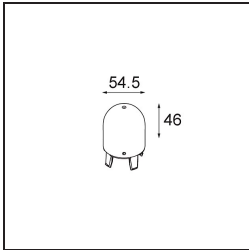

**TM30 & CRI Diagramm**

**Lichtverteilung und Lichtverteilungskurve**

Diagramm

**Optisches Zubehör**

12623038 Glass Tube Up 46 Placebo White Matt

12623238 Glass Tube Up 130 Placebo White Matt

12625038 Glass Ball Up 90 Placebo White Matt