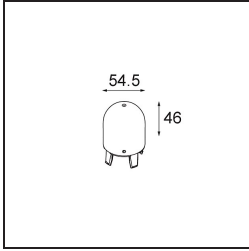

TM30 & CRI Diagrammen

Lichtspreading & Stralingsdiagram

Diagrammen

Optische Accessoires

12623038 Glass Tube Up 46 Placebo White Matt

12623238 Glass Tube Up 130 Placebo White Matt

12625038 Glass Ball Up 90 Placebo White Matt