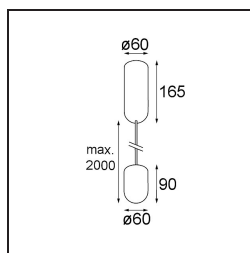

Datum
Klant
Project
Soort

Placebo Suspended Up 60 1x LED 2700K Trailing Edge DI White Structure

Specificaties

Materiaal	12620009
Type Lichtbron	LED
LED type	PLACEBO - TCI LED 12x 3030
LED technologie	Led-printplaat
CRI	Min. 90
Kleurtemperatuur	2700K
Levensduur	L80B20 bij 50.000 Uur
Lamp inbegrepen	Ja
Aantal Lichtbronnen	1
CIE-fluxcode	18 44 71 47 72
Binning (SDCM)	3
Lichtrichting	Omhoog
Ingangsspanning	230 V
Luminaire power (W)	9,0
Elektriciteitsklasse	I
IP-klasse	20
Gloeidraadtest (°C)	960
Protocol Voor Dimmen	Trailing-Edge
Binnen/Buiten	Binnen
Toepassing	Plafond
Montage	Gependeld
Verstelbaarheid	Not Applicable
Afstand tot Verlicht Voorwerp (m)	0,1
Primaire Kleur & Primaire Afwerking	Wit, Structuur
Brutogewicht (g)	790,0
Lumenoutput per lampunit (lm)	608
Efficiëntie (lm/W)	67
UGR	17
Opmerking	<ul style="list-style-type: none"> • Glazen bol of buis niet inbegrepen • Langere hangkabel op verzoek (standaardlengte is 2 meter) • Lichtsterkte is afhankelijk van het gekozen glazen accessoire

TM30 & CRI Diagrammen

Lichtspreading & Stralingsdiagram

Diagrammen

Optische Accessoires

12623038 Glass Tube Up 46 Placebo White Matt

12623238 Glass Tube Up 130 Placebo White Matt

12625038 Glass Ball Up 90 Placebo White Matt