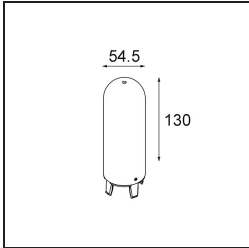

TM30 & CRI Diagrammen

Lichtspreading & Stralingsdiagram

Diagrammen

Optische Accessoires

12623038 Glass Tube Up 46 Placebo White Matt

12623238 Glass Tube Up 130 Placebo White Matt

12625038 Glass Ball Up 90 Placebo White Matt