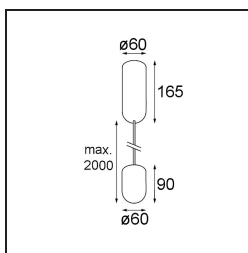

Date
Customer
Project
Type

*Placebo Suspended Up 60 1x LED 2700K Trailing Edge DI White Structure*

**Specifications**

Materiale	12620009
Tipo di Sorgente	LED
Tipologia LED	PLACEBO - TCI LED 12x 3030
Tecnologie LED	LED PCB
CRI	Min. 90
Temperatura di colore della luce	2700K
Vita utile	L80B20 @50.000 ore
Lampadina inclusa	Sì
Numero di fonte luminosa	1
Codice di flusso CIE	18 44 71 47 72
Binning (SDCM)	3
Direzione della luce	Indiretta
Volt in ingresso	230V
Luminaire power (W)	9,0
Classificazione elettrica	I
Grado IP	20
Test filo a caldo (°C)	960
Protocollo di regolazione (Dimmer)	Taglio di fase
Interno/Esterno	Interno
Applicazione	Soffitto
Montaggio	Sospeso
Orientabilità	Not Applicable
Distanza dall'oggetto illuminato (m)	0,1
Colore primario & Finitura primaria	Bianco, Strutturata
Peso lordo (g)	790,0
Flusso luminoso per lampade (lm)	608
Efficienza (lm/W)	67
Livello abbagliamento	17
Remark	<ul style="list-style-type: none"> <li>• Sfera di vetro o tubo non inclusi</li> <li>• Cavo di sospensione più lungo su richiesta (la lunghezza standard è di 2 metri)</li> <li>• Il flusso luminoso dipende dalla scelta dell'accessorio in vetro</li> </ul>

**TM30 & CRI diagram**

**Light distribution & beam diagram**

Diagrams

**Accessorio Ottico**

12623038 Glass Tube Up 46 Placebo White Matt

12623238 Glass Tube Up 130 Placebo White Matt

12625038 Glass Ball Up 90 Placebo White Matt