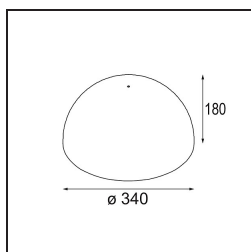

Accessoires d'Eclairage décoratives

- 12628017 Shade Beanie Placebo Champagne Brushed
- 12628018 Shade Beanie Placebo Bronze Brushed
- 12628038 Shade Beanie Placebo Grey White Matt
- 12628083 Shade Beanie Placebo Black Matt