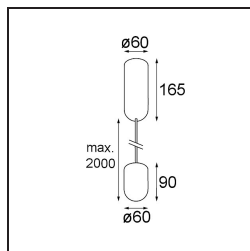

Date
Customer
Project
Type

Placebo Suspended Up 60 1x LED 2700K Trailing Edge DI White Structure

Specifications

Material	12620009
Tipo de fuente de luz	LED
Tipo de LED	PLACEBO - TCI LED 12x 3030
Tecnología LED	PCB LED
CRI	Min. 90
Temperatura del color	2700K
Vida Útil	L80B20 @50.000 horas
Lámpara Incluida	Sí
Número de fuentes de luz	1
Código de flujo CIE	18 44 71 47 72
Binning (SDCM)	3
Dirección de la luz	Indirecto
Voltaje de entrada	230V
Luminaire power (W)	9,0
Clasificación eléctrica	I
Clasificación del IP	20
Clasificación de hilo incandescente (°C)	960
Protocolo de regulación	Trailing Edge
Interio/Exterior	Interior
Aplicación	Techo
Montaje	Suspendido
Ajustabilidad	Not Applicable
Distancia al objeto iluminado (m)	0,1
Color principal & Acabado principal	Blanco, Estructura
Peso bruto (g)	790,0
Flujo luminoso por lámpara (lm)	608
Eficacia (lm/W)	67
Índice de deslumbramiento	17
Remark	<ul style="list-style-type: none"> • Esfera vidrio o tubo no incluidos • Cable de suspensión más largo bajo pedido (la longitud estándar es de 2 metros) • El flujo luminoso depende de la elección del accesorio de vidrio.

TM30 & CRI diagram

Light distribution & beam diagram

Accesorios Opticos

12623038 Glass Tube Up 46 Placebo White Matt

12623238 Glass Tube Up 130 Placebo White Matt

12625038 Glass Ball Up 90 Placebo White Matt