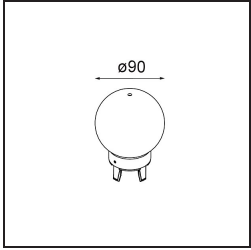

Date
Customer
Project
Type

Placebo Suspended Up 60 1x LED 2700K Trailing Edge DI White Structure

Specifications

Material	12620009
Tipo de fuente de luz	LED
Tipo de LED	PLACEBO - TCI LED 12x 3030
Tecnología LED	PCB LED
CRI	Min. 90
Temperatura del color	2700K
Vida Útil	L80B20 @50.000 horas
Lámpara Incluida	Sí
Número de fuentes de luz	1
Código de flujo CIE	18 44 71 47 72
Binning (SDCM)	3
Dirección de la luz	Indirecto
Voltaje de entrada	230V
Luminaire power (W)	9,0
Clasificación eléctrica	I
Clasificación del IP	20
Clasificación de hilo incandescente (°C)	960
Protocolo de regulación	Trailing Edge
Interio/Exterior	Interior
Aplicación	Techo
Montaje	Suspendido
Ajustabilidad	Not Applicable
Distancia al objeto iluminado (m)	0,1
Color principal & Acabado principal	Blanco, Estructura
Peso bruto (g)	790,0
Flujo luminoso por lámpara (lm)	608
Eficacia (lm/W)	67
Índice de deslumbramiento	17
Remark	<ul style="list-style-type: none"> • Esfera vidrio o tubo no incluidos • Cable de suspensión más largo bajo pedido (la longitud estándar es de 2 metros) • El flujo luminoso depende de la elección del accesorio de vidrio.

TM30 & CRI diagram

Light distribution & beam diagram

Accesorios Opticos

12623038 Glass Tube Up 46 Placebo White Matt

12623238 Glass Tube Up 130 Placebo White Matt

12625038 Glass Ball Up 90 Placebo White Matt