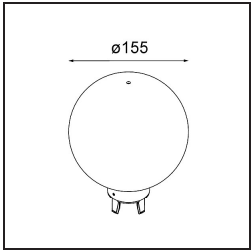

TM30 & CRI diagram

Light distribution & beam diagram

Accesorios Opticos

12623038 Glass Tube Up 46 Placebo White Matt

12623238 Glass Tube Up 130 Placebo White Matt

12625038 Glass Ball Up 90 Placebo White Matt