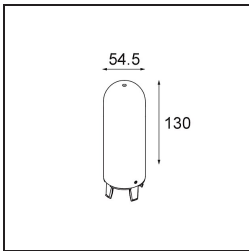

TM30 & CRI Diagramm

Lichtverteilung und Lichtverteilungskurve

Diagramm

Optisches Zubehör

12623038 Glass Tube Up 46 Placebo White Matt

12623238 Glass Tube Up 130 Placebo White Matt

12625038 Glass Ball Up 90 Placebo White Matt