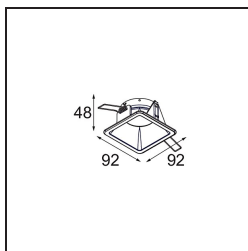

Datum
Klant
Project
Soort

FFD_Lotis Square Recessed 1x IP55 M-LED DE Black Structure

Lotis Square is een compacte, vierkante versie van onze succesvolle Lotis Round serie. De gloeilamp is diep in een kegelvormige kom geplaatst, waardoor deze minder zichtbaar is. Er is ook een IP-variant verkrijgbaar, voor gebruik in vochtige ruimtes en omgevingen. Dan is er nog Lotis Square met leds, met onze M-LED 50 module. Hiermee kun je kiezen uit een groot assortiment lichtkleuren en drie verschillende lichthoeken (nauwe, gemiddelde of grote lichtbundel).

Specificaties

Materiaal	12619108
Type Lichtbron	M-LED
Levensduur	L80B20 bij 50.000 Uur
Lamp inbegrepen	Neen
Aantal Lichtbronnen	1
Lichtrichting	Omlaag
Ingangsspanning	Aandrijving Gelijkstroom Vereist
Elektriciteitsklasse	III
IP-klasse	55
Gloeidraadtest (°C)	960
Binnen/Buiten	Binnen
Toepassing	Plafond
Montage	Inbouw
Inbouwopening (mm)	L 84 W 84
Montagediepte (mm)	95,0
Verstelbaarheid	Not Applicable
Afstand tot Verlicht Voorwerp (m)	0,1
Primaire Kleur & Primaire Afwerking	Zwart, Structuur
Brutogewicht (g)	127,0
Stroom driver (mA)	350
Lumenoutput per lampunit (lm)	424
Efficiëntie (lm/W)	68
Opmerking	<ul style="list-style-type: none"> Dit is geen compleet product. Lichtmodule vereist.