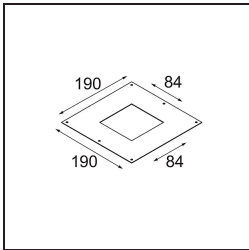

12291230 Plaster Kit 190x190 - 84x84 1x

■ Kies een vereist accessoire