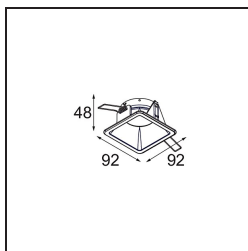

Date
Customer
Project
Type

FFD_Lotis Square Recessed 1x IP55 M-LED DE Black Structure

Lotis Square è la versione compatta e squadrata della nostra serie di successo Lotis Round. La lampadina è inserita in una coppa conica che la rende meno visibile. È disponibile anche una variante IP per l'impiego in ambienti umidi. Poi c'è Lotis Square con LED, che utilizza il nostro modulo M-LED 50. Quest'ultimo permette di scegliere tra un'ampia gamma di colori della luce e tre diversi angoli di emissione (spot, medio o flood).

Specifications

Materiale	12619108
Tipo di Sorgente	M-LED
Vita utile	L80B20 @50.000 ore
Lampadina inclusa	No
Numero di fonte luminosa	1
Direzione della luce	Diretta
Volt in ingresso	Necessario driver a corrente costante
Classificazione elettrica	III
Grado IP	55
Test filo a caldo (°C)	960
Interno/Esterno	Interno
Applicazione	Soffitto
Montaggio	Incassato
Foro d'incasso (mm)	L 84 W 84
Profondità di montaggio (mm)	95,0
Orientabilità	Not Applicable
Distanza dall'oggetto illuminato (m)	0,1
Colore primario & Finitura primaria	Nero, Strutturata
Peso lordo (g)	127,0
Corrente di azionamento (mA)	350
Flusso luminoso per lampade (lm)	424
Efficienza (lm/W)	68
Remark	<ul style="list-style-type: none"> This is not a complete product. Light module required.