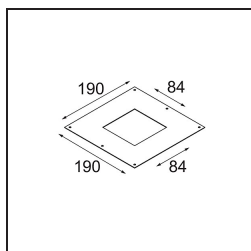

12291230 Plaster Kit 190x190 - 84x84 1x

■ Choisir un accessoire requis