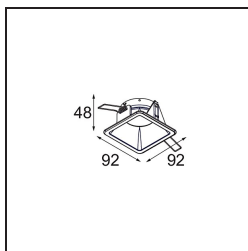

Date
Client
Projet
Type

*FFD\_Lotis Square Recessed 1x IP55 M-LED DE Black Structure*

Lotis Square est une version carrée compacte de notre série Lotis Round très populaire. L'ampoule est insérée au fond d'une alvéole conique, ce qui la rend moins visible. Une version IP est aussi disponible pour une installation dans les pièces et environnements humides. Il existe aussi une version Lotis Square avec LED, qui utilise notre module M-LED 50. Celle-ci vous permet de choisir parmi un large éventail de couleurs d'éclairage et trois angles de faisceau différents (étroit, moyen ou large).

### Caractéristiques

Matériaux	12619108
Type de Source Lumineuse	M-LED
Durée de Vie	L80B20 à 50 000 heures
Ampoule incluse	Non
Nombre de Sources Lumineuses	1
Direction de la Lumière	Bas
Tension d'Entrée	Driver à Courant Constant Requis
Classe Électrique	III
Indice de protection IP	55
Essai au fil incandescent (°C)	960
Intérieur/extérieur	Intérieur
Application	Plafond
Montage	Encastré
Taille de découpe (mm)	L 84 W 84
Profondeur de montage (mm)	95,0
Ajustabilité	Not Applicable
Distance avec l'Objet Éclairé (m)	0,1
Couleur Principale & Finition Principale	Noir, Structure
Poids brut (g)	127,0
Courant du driver (mA)	350
Flux lumineux par lampe (lm)	424
Efficacité (lm/W)	68
Commentaire	<ul style="list-style-type: none"> <li>Ceci n'est pas un produit complet. Module d'éclairage requis.</li> </ul>