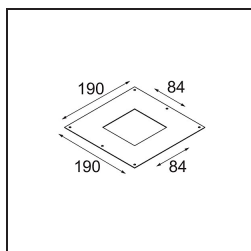

12291230 Plaster Kit 190x190 - 84x84 1x

■ Choose a required accessory