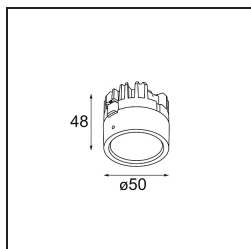

Módulo M-LED

- **14060005** M-LED Module 50 1x LED 2700K Spot DE Aluminium Brushed Anodised
- **14060105** M-LED Module 50 1x LED 2700K Medium DE Aluminium Brushed Anodised
- **14060205** M-LED Module 50 1x LED 2700K Flood DE Aluminium Brushed Anodised
- **14060305** M-LED Module 50 1x LED 3000K Spot DE Aluminium Brushed Anodised
- **14060405** M-LED Module 50 1x LED 3000K Medium DE Aluminium Brushed Anodised
- **14060505** M-LED Module 50 1x LED 3000K Flood DE Aluminium Brushed Anodised
- **14060905** M-LED Module 50 1x LED 4000K Spot DE Aluminium Brushed Anodised
- **14061005** M-LED Module 50 1x LED 4000K Medium DE Aluminium Brushed Anodised
- **14061105** M-LED Module 50 1x LED 4000K Flood DE Aluminium Brushed Anodised
- **14061205** M-LED Module 50 1x LED 1800-3000K WD Spot DE Aluminium Brushed Anodised
- **14061305** M-LED Module 50 1x LED 1800-3000K WD Medium DE Aluminium Brushed Anodised
- **14061405** M-LED Module 50 1x LED 1800-3000K WD Flood DE Aluminium Brushed Anodised