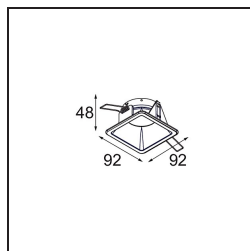

Date
Customer
Project
Type

FFD_Lotis Square Recessed 1x IP55 M-LED DE Black Structure

Lotis Square es una versión cuadrada compacta de nuestra popular serie Lotis Round. La bombilla está instalada de forma profunda en una copa cónica que limita su visibilidad. También hay disponible una opción IP para uso en estancias y entornos húmedos. En adición, puede elegir Lotis Square con LED, que integra nuestro módulo M-LED 50. Esta opción satisface con una amplia gama de colores de luz y tres ángulos de apertura distintos (focal, medio o ancho).

Specifications

Material	12619108
Tipo de fuente de luz	M-LED
Vida Util	L80B20 @50.000 horas
Lámpara Incluida	No
Número de fuentes de luz	1
Dirección de la luz	Directo
Voltaje de entrada	Driver de corriente constante requerido
Clasificación eléctrica	III
Clasificación del IP	55
Clasificación de hilo incandescente (°C)	960
Interio/Exterior	Interior
Aplicación	Techo
Montaje	Empotrado
Tamaño de corte (mm)	L 84 W 84
Profundidad de montaje (mm)	95,0
Ajustabilidad	Not Applicable
Distancia al objeto iluminado (m)	0,1
Color principal & Acabado principal	Negro, Estructura
Peso bruto (g)	127,0
Corriente de accionamiento (mA)	350
Flujo luminoso por lámpara (lm)	424
Eficacia (lm/W)	68
Remark	<ul style="list-style-type: none"> This is not a complete product. Light module required.