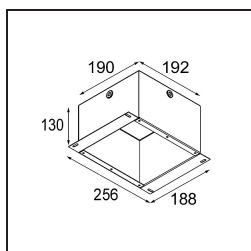

Accesorios Instalación

10889830 Installation Housing 192x190x130