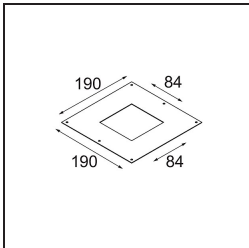

12291230 Plaster Kit 190x190 - 84x84 1x

■ Wählen Sie das benötigte Zubehör