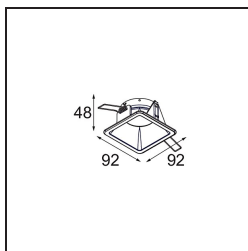

| |
|---------|
| Datum |
| Kunde |
| Projekt |
| Art |

FFD_Lotis Square Recessed 1x IP55 M-LED DE Black Structure

Die Lotis Square ist eine kompakte, quadratische Variante unserer erfolgreichen runden Lotis Round-Serie. Das Leuchtmittel sitzt tief in einer konischen Schale, wodurch es weniger sichtbar ist. Für den Einsatz in Feuchträumen und -bereichen ist eine IP-Ausführung erhältlich. Außerdem gibt es die Lotis Square mit LED, wobei unser Modul M-LED 50 zum Einsatz kommt. Bei diesem Modell können Sie aus einem breiten Spektrum von Lichtfarben und drei verschiedenen Abstrahlwinkeln (punktuell strahlend, mittel strahlend oder breit strahlend) wählen.

Spezifikationen

| | |
|-------------------------------------|--|
| Material | 12619108 |
| Typ der Lichtquelle | M-LED |
| Lebensdauer | L80 B20 bei 50.000 Stunden |
| Leuchtmittel enthalten | Nein |
| Anzahl Lichtquellen | 1 |
| Lichtrichtung | Abwärts |
| Eingangsspannung | Konstantstrom-Treiber erforderlich |
| Schutzklasse | III |
| Schutzart | 55 |
| Glühdrahtprüfung (°C) | 960 |
| Innen/Außen | Innen |
| Anwendung | Decke |
| Montage | Einbau |
| Ausschnittgröße (mm) | L 84 W 84 |
| Einbautiefe (mm) | 95,0 |
| Verstellbarkeit | Not Applicable |
| Abstand zum beleuchteten Objekt (m) | 0,1 |
| Primärfarbe & Primäres Finish | Schwarz, Strukturiert |
| Bruttogewicht (g) | 127,0 |
| Antriebsstrom (mA) | 350 |
| Lichtstrom pro Lampe (lm) | 424 |
| Effizienz (lm/W) | 68 |
| Bemerkung | <ul style="list-style-type: none"> Dies ist kein vollständiges Produkt. Leuchtenmodul erforderlich. |