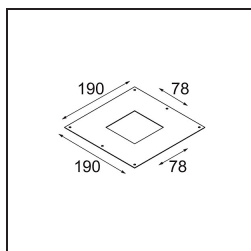

12291130 Plaster Kit 190x190 - 78x78 1x

■ Kies een vereist accessoire