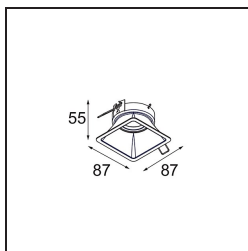

| |
|---------|
| Datum |
| Klant |
| Project |
| Soort |

FFD_Lotis Square Recessed 1x M-LED DE Black Matt

Lotis Square is een compacte, vierkante versie van onze succesvolle Lotis Round serie. De gloeilamp is diep in een kegelvormige kom geplaatst, waardoor deze minder zichtbaar is. Er is ook een IP-variant verkrijgbaar, voor gebruik in vochtige ruimtes en omgevingen. Dan is er nog Lotis Square met leds, met onze M-LED 50 module. Hiermee kun je kiezen uit een groot assortiment lichtkleuren en drie verschillende lichthoeken (nauwe, gemiddelde of grote lichtbundel).

Specifications

| | |
|-------------------------------------|--|
| Materiaal | 12619002 |
| Type Lichtbron | M-LED |
| Levensduur | L80B20 bij 50.000 Uur |
| Lamp inbegrepen | Neen |
| Aantal Lichtbronnen | 1 |
| Lichtrichting | Omlaag |
| Ingangsspanning | Aandrijving Gelijkstroom Vereist |
| Elektriciteitsklasse | III |
| IP-klasse | 20 |
| Gloeidraadtest (°C) | 960 |
| Binnen/Buiten | Binnen |
| Toepassing | Plafond |
| Montage | Inbouw |
| Inbouwopening (mm) | L 78 W 78 |
| Montagediepte (mm) | 95,0 |
| Verstelbaarheid | Not Applicable |
| Afstand tot Verlicht Voorwerp (m) | 0,1 |
| Primaire Kleur & Primaire Afwerking | Zwart, Mat |
| Brutogewicht (g) | 127,0 |
| Stroom driver (mA) | 350 |
| Lumenoutput per lampunit (lm) | 409 |
| Efficiëntie (lm/W) | 66 |
| Opmerking | <ul style="list-style-type: none"> Dit is geen compleet product. Lichtmodule vereist. |