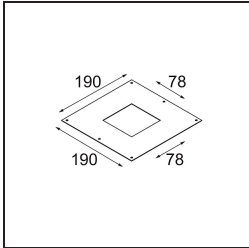

12291130 Plaster Kit 190x190 - 78x78 1x

■ Choose a required accessory