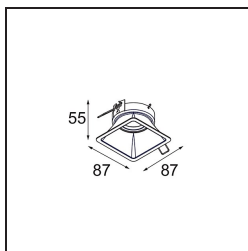

Date
Customer
Project
Type

FFD_Lotis Square Recessed 1x M-LED DE Black Matt

Lotis Square è la versione compatta e quadrata della nostra serie di successo Lotis Round. La lampadina è inserita in una coppa conica che la rende meno visibile. È disponibile anche una variante IP per l'impiego in ambienti umidi. Poi c'è Lotis Square con LED, che utilizza il nostro modulo M-LED 50. Quest'ultimo permette di scegliere tra un'ampia gamma di colori della luce e tre diversi angoli di emissione (spot, medio o flood).

Specifications

Materiale	12619002
Tipo di Sorgente	M-LED
Vita utile	L80B20 @50.000 ore
Lampadina inclusa	No
Numero di fonte luminosa	1
Direzione della luce	Diretta
Volt in ingresso	Necessario driver a corrente costante
Classificazione elettrica	III
Grado IP	20
Test filo a caldo (°C)	960
Interno/Esterno	Interno
Applicazione	Soffitto
Montaggio	Incassato
Foro d'incasso (mm)	L 78 W 78
Profondità di montaggio (mm)	95,0
Orientabilità	Not Applicable
Distanza dall'oggetto illuminato (m)	0,1
Colore primario & Finitura primaria	Nero, Opaca
Peso lordo (g)	127,0
Corrente di azionamento (mA)	350
Flusso luminoso per lampade (lm)	409
Efficienza (lm/W)	66
Remark	<ul style="list-style-type: none"> This is not a complete product. Light module required.