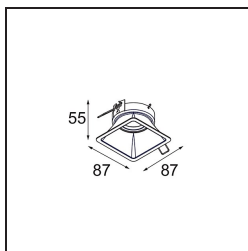

Date
Client
Projet
Type

*FFD\_Lotis Square Recessed 1x M-LED DE Black Matt*

Lotis Square est une version carrée compacte de notre série Lotis Round très populaire. L'ampoule est insérée au fond d'une alvéole conique, ce qui la rend moins visible. Une version IP est aussi disponible pour une installation dans les pièces et environnements humides. Il existe aussi une version Lotis Square avec LED, qui utilise notre module M-LED 50. Celle-ci vous permet de choisir parmi un large éventail de couleurs d'éclairage et trois angles de faisceau différents (étroit, moyen ou large).

### Caractéristiques

Matériaux	12619002
Type de Source Lumineuse	M-LED
Durée de Vie	L80B20 à 50 000 heures
Ampoule incluse	Non
Nombre de Sources Lumineuses	1
Direction de la Lumière	Bas
Tension d'Entrée	Driver à Courant Constant Requis
Classe Électrique	III
Indice de protection IP	20
Essai au fil incandescent (°C)	960
Intérieur/extérieur	Intérieur
Application	Plafond
Montage	Encastré
Taille de découpe (mm)	L 78 W 78
Profondeur de montage (mm)	95,0
Ajustabilité	Not Applicable
Distance avec l'Objet Éclairé (m)	0,1
Couleur Principale & Finition Principale	Noir, Mat
Poids brut (g)	127,0
Courant du driver (mA)	350
Flux lumineux par lampe (lm)	409
Efficacité (lm/W)	66
Commentaire	<ul style="list-style-type: none"> <li>Ceci n'est pas un produit complet. Module d'éclairage requis.</li> </ul>