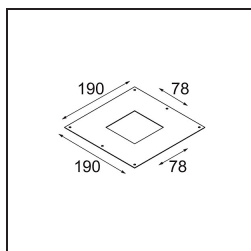

12291130 Plaster Kit 190x190 - 78x78 1x

■ Choisir un accessoire requis