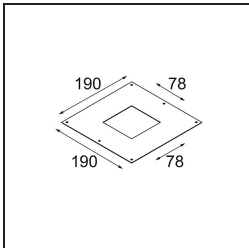

12291130 Plaster Kit 190x190 - 78x78 1x

■ Choose a required accessory