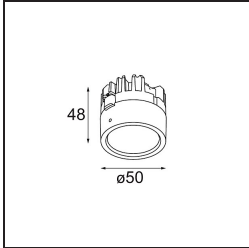

Módulo M-LED

- **14060005** M-LED Module 50 1x LED 2700K Spot DE Aluminium Brushed Anodised
- **14060105** M-LED Module 50 1x LED 2700K Medium DE Aluminium Brushed Anodised
- **14060205** M-LED Module 50 1x LED 2700K Flood DE Aluminium Brushed Anodised
- **14060305** M-LED Module 50 1x LED 3000K Spot DE Aluminium Brushed Anodised
- **14060405** M-LED Module 50 1x LED 3000K Medium DE Aluminium Brushed Anodised
- **14060505** M-LED Module 50 1x LED 3000K Flood DE Aluminium Brushed Anodised
- **14060905** M-LED Module 50 1x LED 4000K Spot DE Aluminium Brushed Anodised
- **14061005** M-LED Module 50 1x LED 4000K Medium DE Aluminium Brushed Anodised
- **14061105** M-LED Module 50 1x LED 4000K Flood DE Aluminium Brushed Anodised
- **14061205** M-LED Module 50 1x LED 1800-3000K WD Spot DE Aluminium Brushed Anodised
- **14061305** M-LED Module 50 1x LED 1800-3000K WD Medium DE Aluminium Brushed Anodised
- **14061405** M-LED Module 50 1x LED 1800-3000K WD Flood DE Aluminium Brushed Anodised