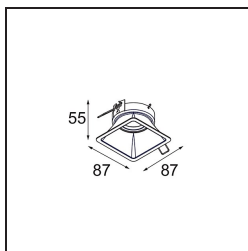

Date
Customer
Project
Type

FFD_Lotis Square Recessed 1x M-LED DE Black Matt

Lotis Square es una versión cuadrada compacta de nuestra popular serie Lotis Round. La bombilla está instalada de forma profunda en una copa cónica que limita su visibilidad. También hay disponible una opción IP para uso en estancias y entornos húmedos. En adición, puede elegir Lotis Square con LED, que integra nuestro módulo M-LED 50. Esta opción satisface con una amplia gama de colores de luz y tres ángulos de apertura distintos (focal, medio o ancho).

Specifications

Material	12619002
Tipo de fuente de luz	M-LED
Vida Util	L80B20 @50.000 horas
Lámpara Incluida	No
Número de fuentes de luz	1
Dirección de la luz	Directo
Voltaje de entrada	Driver de corriente constante requerido
Clasificación eléctrica	III
Clasificación del IP	20
Clasificación de hilo incandescente (°C)	960
Interio/Exterior	Interior
Aplicación	Techo
Montaje	Empotrado
Tamaño de corte (mm)	L 78 W 78
Profundidad de montaje (mm)	95,0
Ajustabilidad	Not Applicable
Distancia al objeto iluminado (m)	0,1
Color principal & Acabado principal	Negro, Mate
Peso bruto (g)	127,0
Corriente de accionamiento (mA)	350
Flujo luminoso por lámpara (lm)	409
Eficacia (lm/W)	66
Remark	<ul style="list-style-type: none"> This is not a complete product. Light module required.