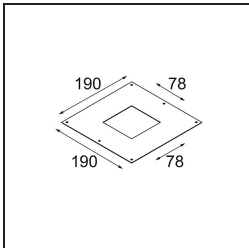

12291130 Plaster Kit 190x190 - 78x78 1x

■ Wählen Sie das benötigte Zubehör