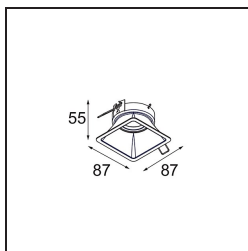

Datum
Kunde
Projekt
Art

FFD_Lotis Square Recessed 1x M-LED DE Black Matt

Die Lotis Square ist eine kompakte, quadratische Variante unserer erfolgreichen runden Lotis Round-Serie. Das Leuchtmittel sitzt tief in einer konischen Schale, wodurch es weniger sichtbar ist. Für den Einsatz in Feuchträumen und -bereichen ist eine IP-Ausführung erhältlich. Außerdem gibt es die Lotis Square mit LED, wobei unser Modul M-LED 50 zum Einsatz kommt. Bei diesem Modell können Sie aus einem breiten Spektrum von Lichtfarben und drei verschiedenen Abstrahlwinkeln (punktuell strahlend, mittel strahlend oder breit strahlend) wählen.

Spezifikationen

Material	12619002
Typ der Lichtquelle	M-LED
Lebensdauer	L80 B20 bei 50.000 Stunden
Leuchtmittel enthalten	Nein
Anzahl Lichtquellen	1
Lichtrichtung	Abwärts
Eingangsspannung	Konstantstrom-Treiber erforderlich
Schutzklasse	III
Schutzart	20
Glühdrahtprüfung (°C)	960
Innen/Außen	Innen
Anwendung	Decke
Montage	Einbau
Ausschnittgröße (mm)	L 78 W 78
Einbautiefe (mm)	95,0
Verstellbarkeit	Not Applicable
Abstand zum beleuchteten Objekt (m)	0,1
Primärfarbe & Primäres Finish	Schwarz, Matt
Bruttogewicht (g)	127,0
Antriebsstrom (mA)	350
Lichtstrom pro Lampe (lm)	409
Effizienz (lm/W)	66
Bemerkung	<ul style="list-style-type: none"> Dies ist kein vollständiges Produkt. Leuchtenmodul erforderlich.