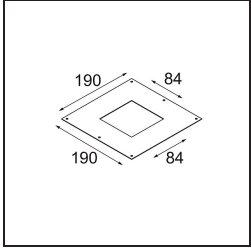

12291230 Plaster Kit 190x190 - 84x84 1x

☐ Kies een vereist accessoire