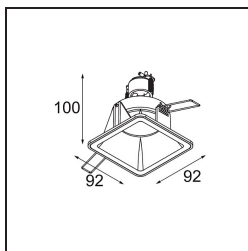

Datum
Klant
Project
Soort

*FFD\_Lotis Square Recessed 1x IP55 GU10 White Structure*

Lotis Square is een compacte, vierkante versie van onze succesvolle Lotis Round serie. De gloeilamp is diep in een kegelvormige kom geplaatst, waardoor deze minder zichtbaar is. Er is ook een IP-variant verkrijgbaar, voor gebruik in vochtige ruimtes en omgevingen. Dan is er nog Lotis Square met leds, met onze M-LED 50 module. Hiermee kun je kiezen uit een groot assortiment lichtkleuren en drie verschillende lichthoeken (nauwe, gemiddelde of grote lichtbundel).

**Specificaties**

Materiaal	12614009
Type Lichtbron	GU10
Lamp inbegrepen	Neen
Aantal Lichtbronnen	1
Lichtrichting	Omlaag
Ingangsspanning	230 V
Elektriciteitsklasse	I
IP-klasse	55
Gloeidraadtest (°C)	960
Binnen/Buiten	Binnen
Toepassing	Plafond
Montage	Inbouw
Inbouwopening (mm)	L 84 W 84
Montagediepte (mm)	130,0
Verstelbaarheid	Not Applicable
Afstand tot Verlicht Voorwerp (m)	0,1
Primaire Kleur & Primaire Afwerking	Wit, Structuur
Brutogewicht (g)	355,0
Opmerking	<ul style="list-style-type: none"> <li>Dit is geen compleet product. Lichtmodule vereist.</li> </ul>