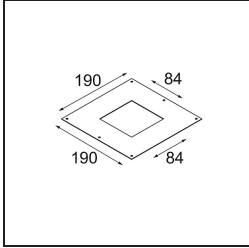

Datum
Klant
Project
Soort

FFD_Lotis Square Recessed 1x IP55 GU10 White Structure

Lotis Square is een compacte, vierkante versie van onze succesvolle Lotis Round serie. De gloeilamp is diep in een kegelvormige kom geplaatst, waardoor deze minder zichtbaar is. Er is ook een IP-variant verkrijgbaar, voor gebruik in vochtige ruimtes en omgevingen. Dan is er nog Lotis Square met leds, met onze M-LED 50 module. Hiermee kun je kiezen uit een groot assortiment lichtkleuren en drie verschillende lichthoeken (nauwe, gemiddelde of grote lichtbundel).

Specificaties

Materiaal	12614009
Type Lichtbron	GU10
Lamp inbegrepen	Neen
Aantal Lichtbronnen	1
Lichtrichting	Omlaag
Ingangsspanning	230 V
Elektriciteitsklasse	I
IP-klasse	55
Gloeidraadtest (°C)	960
Binnen/Buiten	Binnen
Toepassing	Plafond
Montage	Inbouw
Inbouwopening (mm)	L 84 W 84
Montagediepte (mm)	130,0
Verstelbaarheid	Not Applicable
Afstand tot Verlicht Voorwerp (m)	0,1
Primaire Kleur & Primaire Afwerking	Wit, Structuur
Brutogewicht (g)	355,0
Opmerking	<ul style="list-style-type: none"> Dit is geen compleet product. Lichtmodule vereist.

Lichtspreiding & Stralingsdiagram

Diagrammen

Installatie Accessoires

10889830 Installation Housing 192x190x130

12291230 Plaster Kit 190x190 - 84x84 1x

Kies een vereist accessoire