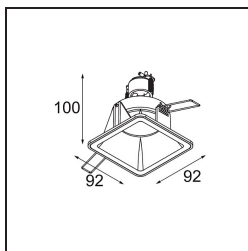

Datum
Klant
Project
Soort

FFD_Lotis Square Recessed 1x IP55 GU10 White Structure

Lotis Square is een compacte, vierkante versie van onze succesvolle Lotis Round serie. De gloeilamp is diep in een kegelvormige kom geplaatst, waardoor deze minder zichtbaar is. Er is ook een IP-variant verkrijgbaar, voor gebruik in vochtige ruimtes en omgevingen. Dan is er nog Lotis Square met leds, met onze M-LED 50 module. Hiermee kun je kiezen uit een groot assortiment lichtkleuren en drie verschillende lichthoeken (nauwe, gemiddelde of grote lichtbundel).

Specificaties

Materiaal	12614009
Type Lichtbron	GU10
Lamp inbegrepen	Neen
Aantal Lichtbronnen	1
Lichtrichting	Omlaag
Ingangsspanning	230 V
Elektriciteitsklasse	I
IP-klasse	55
Gloeidraadtest (°C)	960
Binnen/Buiten	Binnen
Toepassing	Plafond
Montage	Inbouw
Inbouwopening (mm)	L 84 W 84
Montagediepte (mm)	130,0
Verstelbaarheid	Not Applicable
Afstand tot Verlicht Voorwerp (m)	0,1
Primaire Kleur & Primaire Afwerking	Wit, Structuur
Brutogewicht (g)	355,0
Opmerking	<ul style="list-style-type: none"> Dit is geen compleet product. Lichtmodule vereist.