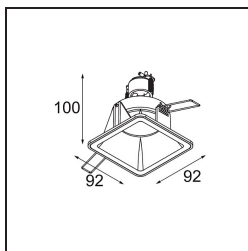

Date
Customer
Project
Type

*FFD\_Lotis Square Recessed 1x IP55 GU10 White Structure*

Lotis Square è la versione compatta e squadrata della nostra serie di successo Lotis Round. La lampadina è inserita in una coppa conica che la rende meno visibile. È disponibile anche una variante IP per l'impiego in ambienti umidi. Poi c'è Lotis Square con LED, che utilizza il nostro modulo M-LED 50. Quest'ultimo permette di scegliere tra un'ampia gamma di colori della luce e tre diversi angoli di emissione (spot, medio o flood).

**Specifications**

Materiale	12614009
Tipo di Sorgente	GU10
Lampadina inclusa	No
Numero di fonte luminosa	1
Direzione della luce	Diretta
Volt in ingresso	230V
Classificazione elettrica	I
Grado IP	55
Test filo a caldo (°C)	960
Interno/Esterno	Interno
Applicazione	Soffitto
Montaggio	Incassato
Foro d'incasso (mm)	L 84 W 84
Profondità di montaggio (mm)	130,0
Orientabilità	Not Applicable
Distanza dall'oggetto illuminato (m)	0,1
Colore primario & Finitura primaria	Bianco, Strutturata
Peso lordo (g)	355,0
Remark	<ul style="list-style-type: none"> <li>This is not a complete product. Light module required.</li> </ul>