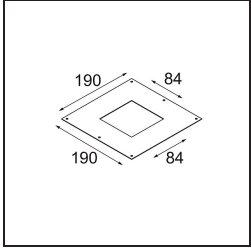

12291230 Plaster Kit 190x190 - 84x84 1x

Choose a required accessory