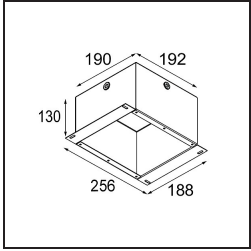

Accessori Installazione

10889830 Installation Housing 192x190x130