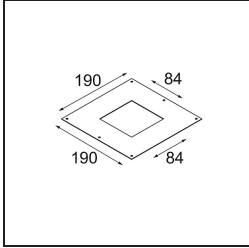

12291230 Plaster Kit 190x190 - 84x84 1x

Choose a required accessory