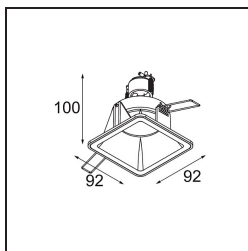

Date
Customer
Project
Type

FFD_Lotis Square Recessed 1x IP55 GU10 White Structure

Lotis Square es una versión cuadrada compacta de nuestra popular serie Lotis Round. La bombilla está instalada de forma profunda en una copa cónica que limita su visibilidad. También hay disponible una opción IP para uso en estancias y entornos húmedos. En adición, puede elegir Lotis Square con LED, que integra nuestro módulo M-LED 50. Esta opción satisface con una amplia gama de colores de luz y tres ángulos de apertura distintos (focal, medio o ancho).

Specifications

Material	12614009
Tipo de fuente de luz	GU10
Lámpara Incluida	No
Número de fuentes de luz	1
Dirección de la luz	Directo
Voltaje de entrada	230V
Clasificación eléctrica	I
Clasificación del IP	55
Clasificación de hilo incandescente (°C)	960
Interio/Exterior	Interior
Aplicación	Techo
Montaje	Empotrado
Tamaño de corte (mm)	L 84 W 84
Profundidad de montaje (mm)	130,0
Ajustabilidad	Not Applicable
Distancia al objeto iluminado (m)	0,1
Color principal & Acabado principal	Blanco, Estructura
Peso bruto (g)	355,0
Remark	<ul style="list-style-type: none"> This is not a complete product. Light module required.