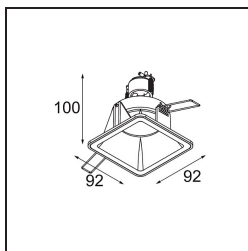

Date
Customer
Project
Type

*FFD\_Lotis Square Recessed 1x IP55 GU10 White Structure*

Lotis Square es una versión cuadrada compacta de nuestra popular serie Lotis Round. La bombilla está instalada de forma profunda en una copa cónica que limita su visibilidad. También hay disponible una opción IP para uso en estancias y entornos húmedos. En adición, puede elegir Lotis Square con LED, que integra nuestro módulo M-LED 50. Esta opción satisface con una amplia gama de colores de luz y tres ángulos de apertura distintos (focal, medio o ancho).

**Specifications**

Material	12614009
Tipo de fuente de luz	GU10
Lámpara Incluida	No
Número de fuentes de luz	1
Dirección de la luz	Directo
Voltaje de entrada	230V
Clasificación eléctrica	I
Clasificación del IP	55
Clasificación de hilo incandescente (°C)	960
Interio/Exterior	Interior
Aplicación	Techo
Montaje	Empotrado
Tamaño de corte (mm)	L 84 W 84
Profundidad de montaje (mm)	130,0
Ajustabilidad	Not Applicable
Distancia al objeto iluminado (m)	0,1
Color principal & Acabado principal	Blanco, Estructura
Peso bruto (g)	355,0
Remark	<ul style="list-style-type: none"> <li>This is not a complete product. Light module required.</li> </ul>