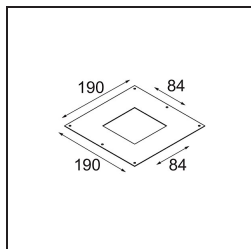

Datum
Kunde
Projekt
Art

FFD_Lotis Square Recessed 1x IP55 GU10 White Structure

Die Lotis Square ist eine kompakte, quadratische Variante unserer erfolgreichen runden Lotis Round-Serie. Das Leuchtmittel sitzt tief in einer konischen Schale, wodurch es weniger sichtbar ist. Für den Einsatz in Feuchträumen und -bereichen ist eine IP-Ausführung erhältlich. Außerdem gibt es die Lotis Square mit LED, wobei unser Modul M-LED 50 zum Einsatz kommt. Bei diesem Modell können Sie aus einem breiten Spektrum von Lichtfarben und drei verschiedenen Abstrahlwinkeln (punktuell strahlend, mittel strahlend oder breit strahlend) wählen.

Spezifikationen

Material	12614009
Typ der Lichtquelle	GU10
Leuchtmittel enthalten	Nein
Anzahl Lichtquellen	1
Lichtrichtung	Abwärts
Eingangsspannung	230 V
Schutzklasse	I
Schutzart	55
Glühdrahtprüfung (°C)	960
Innen/Außen	Innen
Anwendung	Decke
Montage	Einbau
Ausschnittgröße (mm)	L 84 W 84
Einbautiefe (mm)	130,0
Verstellbarkeit	Not Applicable
Abstand zum beleuchteten Objekt (m)	0,1
Primärfarbe & Primäres Finish	Weiß, Strukturiert
Bruttogewicht (g)	355,0
Bemerkung	<ul style="list-style-type: none"> Dies ist kein vollständiges Produkt. Leuchtenmodul erforderlich.

Spezifikationen

Lichtverteilung und Lichtverteilungskurve

Diagramm

Montagezubehör

10889830 Installation Housing 192x190x130

12291230 Plaster Kit 190x190 - 84x84 1x

Wählen Sie das benötigte Zubehör