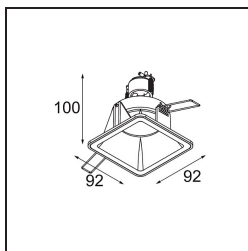

Datum
Kunde
Projekt
Art

FFD_Lotis Square Recessed 1x IP55 GU10 White Structure

Die Lotis Square ist eine kompakte, quadratische Variante unserer erfolgreichen runden Lotis Round-Serie. Das Leuchtmittel sitzt tief in einer konischen Schale, wodurch es weniger sichtbar ist. Für den Einsatz in Feuchträumen und -bereichen ist eine IP-Ausführung erhältlich. Außerdem gibt es die Lotis Square mit LED, wobei unser Modul M-LED 50 zum Einsatz kommt. Bei diesem Modell können Sie aus einem breiten Spektrum von Lichtfarben und drei verschiedenen Abstrahlwinkeln (punktuell strahlend, mittel strahlend oder breit strahlend) wählen.

Spezifikationen

Material	12614009
Typ der Lichtquelle	GU10
Leuchtmittel enthalten	Nein
Anzahl Lichtquellen	1
Lichtrichtung	Abwärts
Eingangsspannung	230 V
Schutzklasse	I
Schutzart	55
Glühdrahtprüfung (°C)	960
Innen/Außen	Innen
Anwendung	Decke
Montage	Einbau
Ausschnittgröße (mm)	L 84 W 84
Einbautiefe (mm)	130,0
Verstellbarkeit	Not Applicable
Abstand zum beleuchteten Objekt (m)	0,1
Primärfarbe & Primäres Finish	Weiß, Strukturiert
Bruttogewicht (g)	355,0
Bemerkung	<ul style="list-style-type: none"> Dies ist kein vollständiges Produkt. Leuchtenmodul erforderlich.