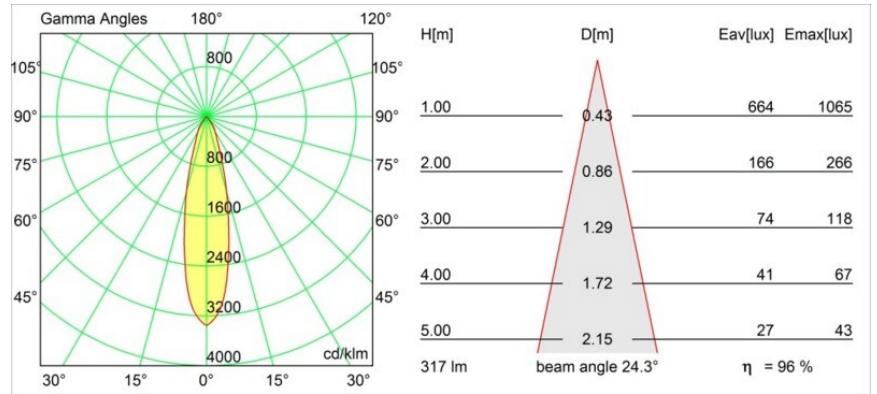

Lichtverteilung und Lichtverteilungskurve

Diagramm