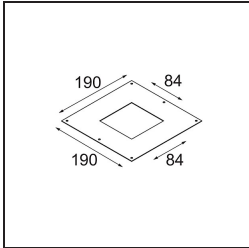

Datum
Kunde
Projekt
Art

FFD_Lotis Square Recessed 1x IP55 GU10 White Structure

Die Lotis Square ist eine kompakte, quadratische Variante unserer erfolgreichen runden Lotis Round-Serie. Das Leuchtmittel sitzt tief in einer konischen Schale, wodurch es weniger sichtbar ist. Für den Einsatz in Feuchträumen und -bereichen ist eine IP-Ausführung erhältlich. Außerdem gibt es die Lotis Square mit LED, wobei unser Modul M-LED 50 zum Einsatz kommt. Bei diesem Modell können Sie aus einem breiten Spektrum von Lichtfarben und drei verschiedenen Abstrahlwinkeln (punktuell strahlend, mittel strahlend oder breit strahlend) wählen.

Spezifikationen

Material	12614009
Typ der Lichtquelle	GU10
Leuchtmittel enthalten	Nein
Anzahl Lichtquellen	1
Lichtrichtung	Abwärts
Eingangsspannung	230 V
Schutzklasse	I
Schutzart	55
Glühdrahtprüfung (°C)	960
Innen/Außen	Innen
Anwendung	Decke
Montage	Einbau
Ausschnittgröße (mm)	L 84 W 84
Einbautiefe (mm)	130,0
Verstellbarkeit	Not Applicable
Abstand zum beleuchteten Objekt (m)	0,1
Primärfarbe & Primäres Finish	Weiß, Strukturiert
Bruttogewicht (g)	355,0
Bemerkung	<ul style="list-style-type: none"> Dies ist kein vollständiges Produkt. Leuchtenmodul erforderlich.

Lichtverteilung und Lichtverteilungskurve

Diagramm

Montagezubehör

10889830 Installation Housing 192x190x130

12291230 Plaster Kit 190x190 - 84x84 1x

Wählen Sie das benötigte Zubehör