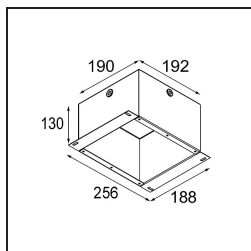

Datum
Kunde
Projekt
Art

FFD_Lotis Square Recessed 1x IP55 GU10 White Structure

Die Lotis Square ist eine kompakte, quadratische Variante unserer erfolgreichen runden Lotis Round-Serie. Das Leuchtmittel sitzt tief in einer konischen Schale, wodurch es weniger sichtbar ist. Für den Einsatz in Feuchträumen und -bereichen ist eine IP-Ausführung erhältlich. Außerdem gibt es die Lotis Square mit LED, wobei unser Modul M-LED 50 zum Einsatz kommt. Bei diesem Modell können Sie aus einem breiten Spektrum von Lichtfarben und drei verschiedenen Abstrahlwinkeln (punktuell strahlend, mittel strahlend oder breit strahlend) wählen.

Spezifikationen

Material	12614009
Typ der Lichtquelle	GU10
Leuchtmittel enthalten	Nein
Anzahl Lichtquellen	1
Lichtrichtung	Abwärts
Eingangsspannung	230 V
Schutzklasse	I
Schutzart	55
Glühdrahtprüfung (°C)	960
Innen/Außen	Innen
Anwendung	Decke
Montage	Einbau
Ausschnittgröße (mm)	L 84 W 84
Einbautiefe (mm)	130,0
Verstellbarkeit	Not Applicable
Abstand zum beleuchteten Objekt (m)	0,1
Primärfarbe & Primäres Finish	Weiß, Strukturiert
Bruttogewicht (g)	355,0
Bemerkung	<ul style="list-style-type: none"> Dies ist kein vollständiges Produkt. Leuchtenmodul erforderlich.

Spezifikationen

Lichtverteilung und Lichtverteilungskurve

Diagramm

Montagezubehör

10889830 Installation Housing 192x190x130

12291230 Plaster Kit 190x190 - 84x84 1x

Wählen Sie das benötigte Zubehör