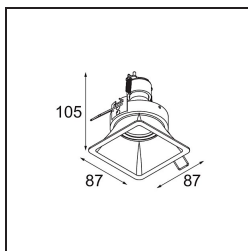

FFD_Lotis Square Recessed 1x GU10 White Structure

Lotis Square is een compacte, vierkante versie van onze succesvolle Lotis Round serie. De gloeilamp is diep in een kegelvormige kom geplaatst, waardoor deze minder zichtbaar is. Er is ook een IP-variant verkrijgbaar, voor gebruik in vochtige ruimtes en omgevingen. Dan is er nog Lotis Square met leds, met onze M-LED 50 module. Hiermee kun je kiezen uit een groot assortiment lichtkleuren en drie verschillende lichthoeken (nauwe, gemiddelde of grote lichtbundel).

Specificaties

Materiaal	12610009
Type Lichtbron	GU10
Lamp inbegrepen	Neen
Aantal Lichtbronnen	1
Lichtrichting	Omlaag
Ingangsspanning	230 V
Elektriciteitsklasse	I
IP-klasse	20
Gloeidraadtest (°C)	960
Binnen/Buiten	Binnen
Toepassing	Plafond
Montage	Inbouw
Inbouwopening (mm)	L 78 W 78
Montagediepte (mm)	130,0
Verstelbaarheid	Not Applicable
Afstand tot Verlicht Voorwerp (m)	0,1
Primaire Kleur & Primaire Afwerking	Wit, Structuur
Brutogewicht (g)	290,0
Opmerking	<ul style="list-style-type: none"> Dit is geen compleet product. Lichtmodule vereist.