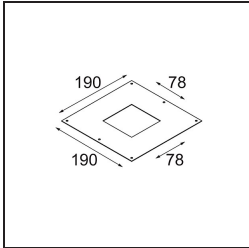

12291130 Plaster Kit 190x190 - 78x78 1x

☐ Kies een vereist accessoire