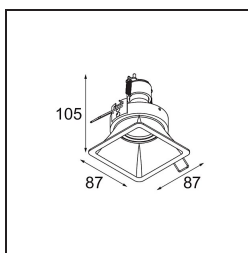

Date
Customer
Project
Type

FFD_Lotis Square Recessed 1x GU10 White Structure

Lotis Square è la versione compatta e squadrata della nostra serie di successo Lotis Round. La lampadina è inserita in una coppa conica che la rende meno visibile. È disponibile anche una variante IP per l'impiego in ambienti umidi. Poi c'è Lotis Square con LED, che utilizza il nostro modulo M-LED 50. Quest'ultimo permette di scegliere tra un'ampia gamma di colori della luce e tre diversi angoli di emissione (spot, medio o flood).

Specifications

Materiale	12610009
Tipo di Sorgente	GU10
Lampadina inclusa	No
Numero di fonte luminosa	1
Direzione della luce	Diretta
Volt in ingresso	230V
Classificazione elettrica	I
Grado IP	20
Test filo a caldo (°C)	960
Interno/Esterno	Interno
Applicazione	Soffitto
Montaggio	Incassato
Foro d'incasso (mm)	L 78 W 78
Profondità di montaggio (mm)	130,0
Orientabilità	Not Applicable
Distanza dall'oggetto illuminato (m)	0,1
Colore primario & Finitura primaria	Bianco, Strutturata
Peso lordo (g)	290,0
Remark	<ul style="list-style-type: none"> This is not a complete product. Light module required.