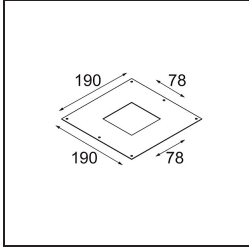

12291130 Plaster Kit 190x190 - 78x78 1x

Choose a required accessory