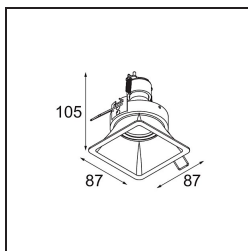

Date
Customer
Project
Type

FFD_Lotis Square Recessed 1x GU10 White Structure

Lotis Square è la versione compatta e squadrata della nostra serie di successo Lotis Round. La lampadina è inserita in una coppa conica che la rende meno visibile. È disponibile anche una variante IP per l'impiego in ambienti umidi. Poi c'è Lotis Square con LED, che utilizza il nostro modulo M-LED 50. Quest'ultimo permette di scegliere tra un'ampia gamma di colori della luce e tre diversi angoli di emissione (spot, medio o flood).

Specifications

Materiale	12610009
Tipo di Sorgente	GU10
Lampadina inclusa	No
Numero di fonte luminosa	1
Direzione della luce	Diretta
Volt in ingresso	230V
Classificazione elettrica	I
Grado IP	20
Test filo a caldo (°C)	960
Interno/Esterno	Interno
Applicazione	Soffitto
Montaggio	Incassato
Foro d'incasso (mm)	L 78 W 78
Profondità di montaggio (mm)	130,0
Orientabilità	Not Applicable
Distanza dall'oggetto illuminato (m)	0,1
Colore primario & Finitura primaria	Bianco, Strutturata
Peso lordo (g)	290,0
Remark	<ul style="list-style-type: none"> This is not a complete product. Light module required.