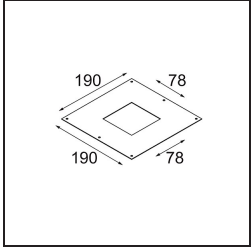

12291130 Plaster Kit 190x190 - 78x78 1x

Choose a required accessory