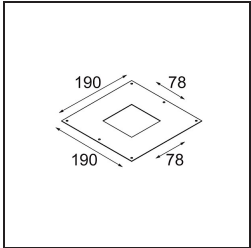

12291130 Plaster Kit 190x190 - 78x78 1x

Choose a required accessory