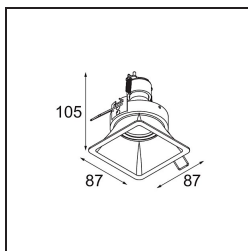

| |
|----------|
| Date |
| Customer |
| Project |
| Type |

FFD_Lotis Square Recessed 1x GU10 White Structure

Lotis Square es una versión cuadrada compacta de nuestra popular serie Lotis Round. La bombilla está instalada de forma profunda en una copa cónica que limita su visibilidad. También hay disponible una opción IP para uso en estancias y entornos húmedos. En adición, puede elegir Lotis Square con LED, que integra nuestro módulo M-LED 50. Esta opción satisface con una amplia gama de colores de luz y tres ángulos de apertura distintos (focal, medio o ancho).

Specifications

| | |
|--|--|
| Material | 12610009 |
| Tipo de fuente de luz | GU10 |
| Lámpara Incluida | No |
| Número de fuentes de luz | 1 |
| Dirección de la luz | Directo |
| Voltaje de entrada | 230V |
| Clasificación eléctrica | I |
| Clasificación del IP | 20 |
| Clasificación de hilo incandescente (°C) | 960 |
| Interio/Exterior | Interior |
| Aplicación | Techo |
| Montaje | Empotrado |
| Tamaño de corte (mm) | L 78 W 78 |
| Profundidad de montaje (mm) | 130,0 |
| Ajustabilidad | Not Applicable |
| Distancia al objeto iluminado (m) | 0,1 |
| Color principal & Acabado principal | Blanco, Estructura |
| Peso bruto (g) | 290,0 |
| Remark | <ul style="list-style-type: none"> This is not a complete product. Light module required. |