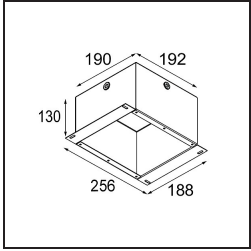

Accesorios Instalación

10889830 Installation Housing 192x190x130