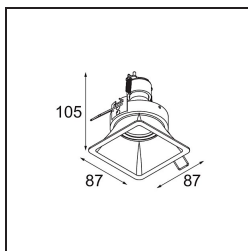

Date
Customer
Project
Type

FFD_Lotis Square Recessed 1x GU10 White Structure

Lotis Square es una versión cuadrada compacta de nuestra popular serie Lotis Round. La bombilla está instalada de forma profunda en una copa cónica que limita su visibilidad. También hay disponible una opción IP para uso en estancias y entornos húmedos. En adición, puede elegir Lotis Square con LED, que integra nuestro módulo M-LED 50. Esta opción satisface con una amplia gama de colores de luz y tres ángulos de apertura distintos (focal, medio o ancho).

Specifications

Material	12610009
Tipo de fuente de luz	GU10
Lámpara Incluida	No
Número de fuentes de luz	1
Dirección de la luz	Directo
Voltaje de entrada	230V
Clasificación eléctrica	I
Clasificación del IP	20
Clasificación de hilo incandescente (°C)	960
Interio/Exterior	Interior
Aplicación	Techo
Montaje	Empotrado
Tamaño de corte (mm)	L 78 W 78
Profundidad de montaje (mm)	130,0
Ajustabilidad	Not Applicable
Distancia al objeto iluminado (m)	0,1
Color principal & Acabado principal	Blanco, Estructura
Peso bruto (g)	290,0
Remark	<ul style="list-style-type: none"> This is not a complete product. Light module required.