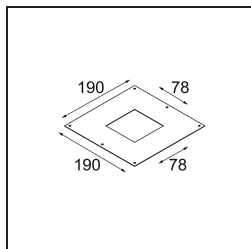

12291130 Plaster Kit 190x190 - 78x78 1x

☐ Kies een vereist accessoire