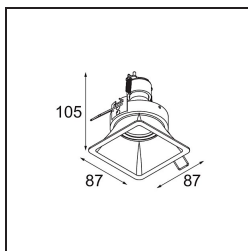

FFD_Lotis Square Recessed 1x GU10 Black Matt

Lotis Square is een compacte, vierkante versie van onze succesvolle Lotis Round serie. De gloeilamp is diep in een kegelvormige kom geplaatst, waardoor deze minder zichtbaar is. Er is ook een IP-variant verkrijgbaar, voor gebruik in vochtige ruimtes en omgevingen. Dan is er nog Lotis Square met leds, met onze M-LED 50 module. Hiermee kun je kiezen uit een groot assortiment lichtkleuren en drie verschillende lichthoeken (nauwe, gemiddelde of grote lichtbundel).

Specifications

Materiaal	12610002
Type Lichtbron	GU10
Lamp inbegrepen	Neen
Aantal Lichtbronnen	1
Lichtrichting	Omlaag
Ingangsspanning	230 V
Elektriciteitsklasse	I
IP-klasse	20
Gloeidraadtest (°C)	960
Binnen/Buiten	Binnen
Toepassing	Plafond
Montage	Inbouw
Inbouwopening (mm)	L 78 W 78
Montagediepte (mm)	130,0
Verstelbaarheid	Not Applicable
Afstand tot Verlicht Voorwerp (m)	0,1
Primaire Kleur & Primaire Afwerking	Zwart, Mat
Brutogewicht (g)	290,0
Opmerking	<ul style="list-style-type: none"> Dit is geen compleet product. Lichtmodule vereist.