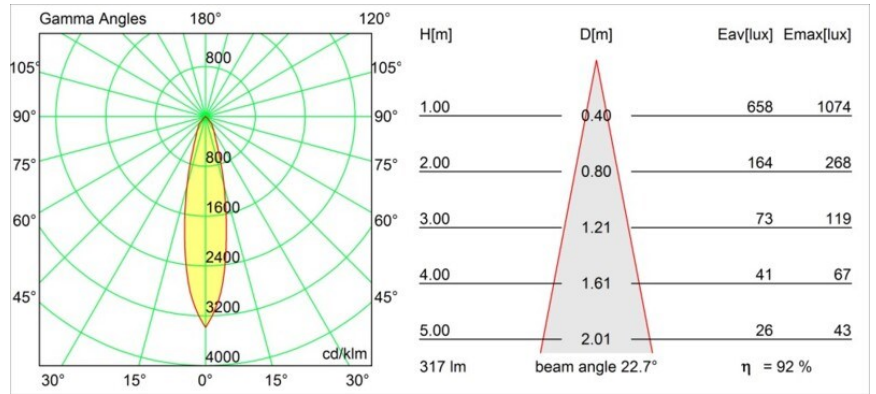

Lichtspreading & Stralingsdiagram