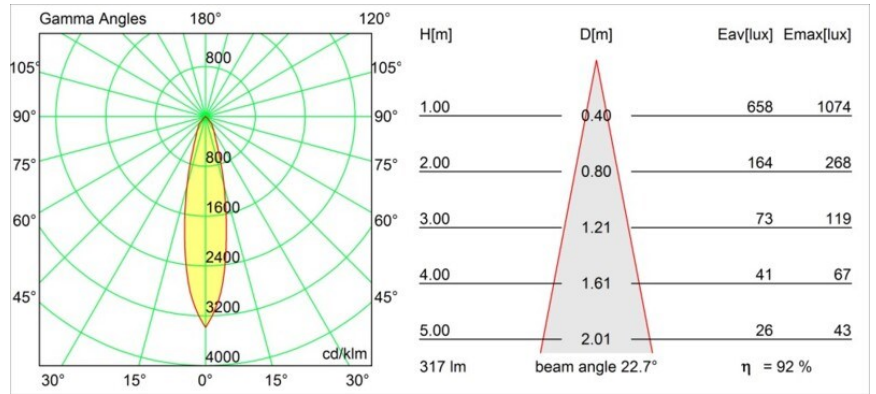

Light distribution & beam diagram