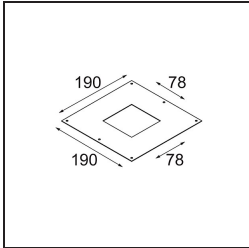

12291130 Plaster Kit 190x190 - 78x78 1x

Choose a required accessory