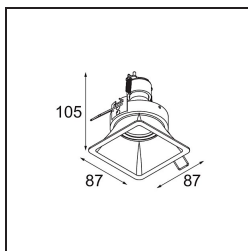

Date
Customer
Project
Type

FFD_Lotis Square Recessed 1x GU10 Black Matt

Lotis Square è la versione compatta e squadrata della nostra serie di successo Lotis Round. La lampadina è inserita in una coppa conica che la rende meno visibile. È disponibile anche una variante IP per l'impiego in ambienti umidi. Poi c'è Lotis Square con LED, che utilizza il nostro modulo M-LED 50. Quest'ultimo permette di scegliere tra un'ampia gamma di colori della luce e tre diversi angoli di emissione (spot, medio o flood).

Specifications

Materiale	12610002
Tipo di Sorgente	GU10
Lampadina inclusa	No
Numero di fonte luminosa	1
Direzione della luce	Diretta
Volt in ingresso	230V
Classificazione elettrica	I
Grado IP	20
Test filo a caldo (°C)	960
Interno/Esterno	Interno
Applicazione	Soffitto
Montaggio	Incassato
Foro d'incasso (mm)	L 78 W 78
Profondità di montaggio (mm)	130,0
Orientabilità	Not Applicable
Distanza dall'oggetto illuminato (m)	0,1
Colore primario & Finitura primaria	Nero, Opaca
Peso lordo (g)	290,0
Remark	<ul style="list-style-type: none"> This is not a complete product. Light module required.