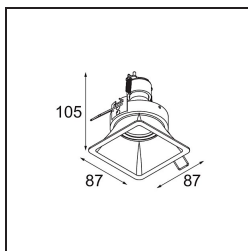

Date
Customer
Project
Type

FFD_Lotis Square Recessed 1x GU10 Black Matt

Lotis Square es una versión cuadrada compacta de nuestra popular serie Lotis Round. La bombilla está instalada de forma profunda en una copa cónica que limita su visibilidad. También hay disponible una opción IP para uso en estancias y entornos húmedos. En adición, puede elegir Lotis Square con LED, que integra nuestro módulo M-LED 50. Esta opción satisface con una amplia gama de colores de luz y tres ángulos de apertura distintos (focal, medio o ancho).

Specifications

Material	12610002
Tipo de fuente de luz	GU10
Lámpara Incluida	No
Número de fuentes de luz	1
Dirección de la luz	Directo
Voltaje de entrada	230V
Clasificación eléctrica	I
Clasificación del IP	20
Clasificación de hilo incandescente (°C)	960
Interio/Exterior	Interior
Aplicación	Techo
Montaje	Empotrado
Tamaño de corte (mm)	L 78 W 78
Profundidad de montaje (mm)	130,0
Ajustabilidad	Not Applicable
Distancia al objeto iluminado (m)	0,1
Color principal & Acabado principal	Negro, Mate
Peso bruto (g)	290,0
Remark	<ul style="list-style-type: none"> This is not a complete product. Light module required.