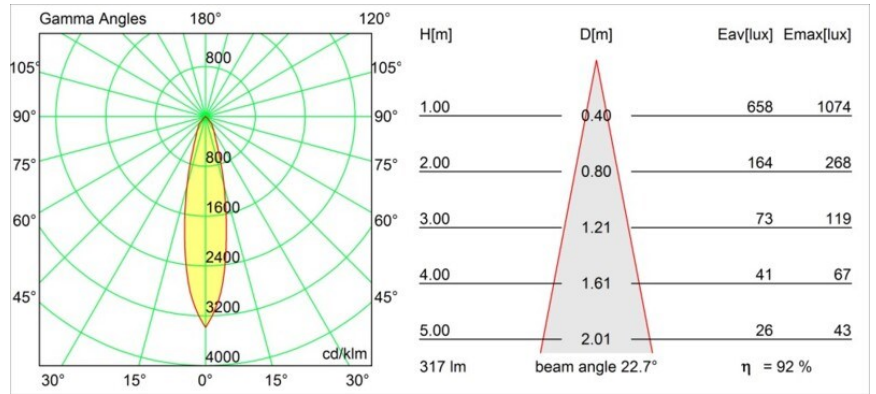

Lichtverteilung und Lichtverteilungskurve