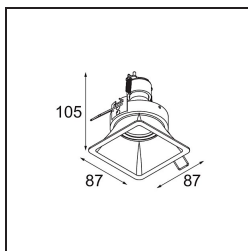

Datum
Kunde
Projekt
Art

FFD_Lotis Square Recessed 1x GU10 Black Matt

Die Lotis Square ist eine kompakte, quadratische Variante unserer erfolgreichen runden Lotis Round-Serie. Das Leuchtmittel sitzt tief in einer konischen Schale, wodurch es weniger sichtbar ist. Für den Einsatz in Feuchträumen und -bereichen ist eine IP-Ausführung erhältlich. Außerdem gibt es die Lotis Square mit LED, wobei unser Modul M-LED 50 zum Einsatz kommt. Bei diesem Modell können Sie aus einem breiten Spektrum von Lichtfarben und drei verschiedenen Abstrahlwinkeln (punktuell strahlend, mittel strahlend oder breit strahlend) wählen.

Spezifikationen

Material	12610002
Typ der Lichtquelle	GU10
Leuchtmittel enthalten	Nein
Anzahl Lichtquellen	1
Lichtrichtung	Abwärts
Eingangsspannung	230 V
Schutzklasse	I
Schutzart	20
Glühdrahtprüfung (°C)	960
Innen/Außen	Innen
Anwendung	Decke
Montage	Einbau
Ausschnittgröße (mm)	L 78 W 78
Einbautiefe (mm)	130,0
Verstellbarkeit	Not Applicable
Abstand zum beleuchteten Objekt (m)	0,1
Primärfarbe & Primäres Finish	Schwarz, Matt
Bruttogewicht (g)	290,0
Bemerkung	<ul style="list-style-type: none"> Dies ist kein vollständiges Produkt. Leuchtenmodul erforderlich.