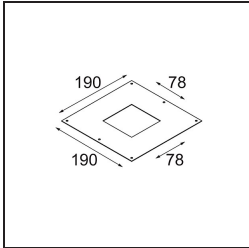

Datum
Kunde
Projekt
Art

FFD_Lotis Square Recessed 1x GU10 Black Matt

Die Lotis Square ist eine kompakte, quadratische Variante unserer erfolgreichen runden Lotis Round-Serie. Das Leuchtmittel sitzt tief in einer konischen Schale, wodurch es weniger sichtbar ist. Für den Einsatz in Feuchträumen und -bereichen ist eine IP-Ausführung erhältlich. Außerdem gibt es die Lotis Square mit LED, wobei unser Modul M-LED 50 zum Einsatz kommt. Bei diesem Modell können Sie aus einem breiten Spektrum von Lichtfarben und drei verschiedenen Abstrahlwinkeln (punktuell strahlend, mittel strahlend oder breit strahlend) wählen.

Spezifikationen

Material	12610002
Typ der Lichtquelle	GU10
Leuchtmittel enthalten	Nein
Anzahl Lichtquellen	1
Lichtrichtung	Abwärts
Eingangsspannung	230 V
Schutzklasse	I
Schutzart	20
Glühdrahtprüfung (°C)	960
Innen/Außen	Innen
Anwendung	Decke
Montage	Einbau
Ausschnittgröße (mm)	L 78 W 78
Einbautiefe (mm)	130,0
Verstellbarkeit	Not Applicable
Abstand zum beleuchteten Objekt (m)	0,1
Primärfarbe & Primäres Finish	Schwarz, Matt
Bruttogewicht (g)	290,0
Bemerkung	<ul style="list-style-type: none"> Dies ist kein vollständiges Produkt. Leuchtenmodul erforderlich.

Lichtverteilung und Lichtverteilungskurve

Montagezubehör

10889830 Installation Housing 192x190x130

12291130 Plaster Kit 190x190 - 78x78 1x

Wählen Sie das benötigte Zubehör