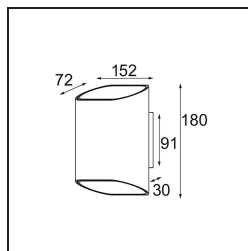

Specifications

Materiale	12592096
Tipo di Sorgente	LED
Tipologia LED	BRIDGELUX V8G8
Tecnologie LED	COB
CRI	Min. 90
Temperatura di colore della luce	2700K
Vita utile	L90B10 @50.000 ore
Lampadina inclusa	Sì
Numero di fonte luminosa	2
Codice di flusso CIE	69 92 98 50 58
Binning (SDCM)	2
Direzione della luce	Diretta/Indiretta
Volt in ingresso	230V
Luminaire power (W)	12,0
Classificazione elettrica	I
Grado IP	20
Test filo a caldo (°C)	960
Protocollo di regolazione (Dimmer)	DALI
DALI Standard	DALI-2
Interno/Esterno	Interno
Applicazione	Parete
Montaggio	Superficie
Orientabilità	Not Applicable
Distanza dall'oggetto illuminato (m)	0,1
Colore primario & Finitura primaria	Champagne, Anodizzata Spazzolata
Colore secondario & Finitura secondaria	Nero, Opaca
Peso lordo (g)	1196,0
Flusso luminoso per lampade (lm)	564
Efficienza (lm/W)	47
Livello abbagliamento	16

TM30 & CRI diagram

Light distribution & beam diagram