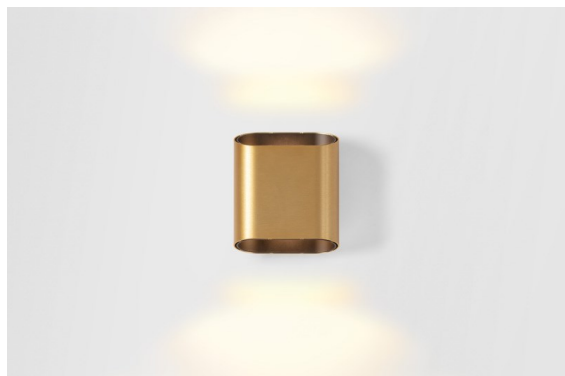

Date
Customer
Project
Type

Trapz Wall Up/Down 2x LED 2700K DALI DI Champagne Brushed Anodised - Black Matt

Con la loro illuminazione indiretta e i delicati effetti d'ombra, gli apparecchi illuminanti a parete sono senza dubbio dei creatori d'atmosfera. Trapz, la nostra interpretazione organica ispirata al trapezio, non è da meno. Il cilindro appiattito è stato rifinito con due aperture oblique, che lasciano intravedere l'interno a contrasto dell'apparecchio e creano immediatamente un insolito effetto chiaroscuro.

Specifications

Materiale	12592096
Tipo di Sorgente	LED
Tipologia LED	BRIDGELUX V8G8
Tecnologie LED	COB
CRI	Min. 90
Temperatura di colore della luce	2700K
Vita utile	L90B10 @50.000 ore
Lampadina inclusa	Sì
Numero di fonte luminosa	2
Codice di flusso CIE	69 92 98 50 58
Binning (SDCM)	2
Direzione della luce	Diretta/Indiretta
Volt in ingresso	230V
Luminaire power (W)	12,0
Classificazione elettrica	I
Grado IP	20
Test filo a caldo (°C)	960
Protocollo di regolazione (Dimmer)	DALI
DALI Standard	DALI-2
Interno/Esterno	Interno
Applicazione	Parete
Montaggio	Superficie
Orientabilità	Not Applicable
Distanza dall'oggetto illuminato (m)	0,1
Colore primario & Finitura primaria	Champagne, Anodizzata Spazzolata
Colore secondario & Finitura secondaria	Nero, Opaca
Peso lordo (g)	1196,0
Flusso luminoso per lampade (lm)	564
Efficienza (lm/W)	47
Livello abbagliamento	16