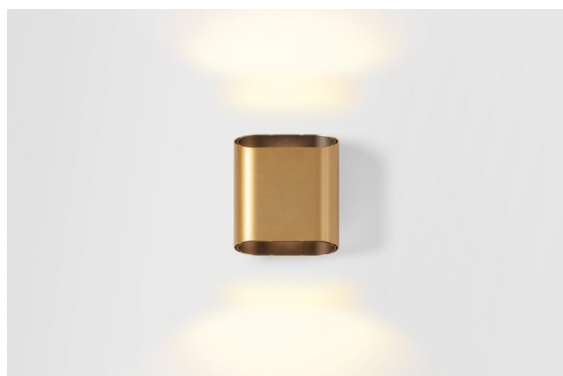

Date
Customer
Project
Type

Trapz Wall Up/Down 2x LED 2700K DALI DI Champagne Brushed Anodised - Black Matt

Con su iluminación indirecta y sutiles efectos de sombras, los accesorios para pared tienen una capacidad indudable para crear ambiente. Trapz, nuestra interpretación orgánica inspirada en un trapezoide, es uno de ellos. El cilindro aplanado presenta un acabado con dos aberturas oblicuas que permiten ver el interior a contraste de la luminaria y, al instante, crean un inusual efecto de claroscuro.

Specifications

Material	12592096
Tipo de fuente de luz	LED
Tipo de LED	BRIDGELUX V8G8
Tecnología LED	COB LED
CRI	Min. 90
Temperatura del color	2700K
Vida Útil	L90B10 @50.000 horas
Lámpara Incluida	Sí
Número de fuentes de luz	2
Código de flujo CIE	69 92 98 50 58
Binning (SDCM)	2
Dirección de la luz	Indirecto / Directo
Voltaje de entrada	230V
Luminaire power (W)	12,0
Clasificación eléctrica	I
Clasificación del IP	20
Clasificación de hilo incandescente (°C)	960
Protocolo de regulación	DALI
DALI Standard	DALI-2
Interio/Exterior	Interior
Aplicación	Pared
Montaje	Superficie
Ajustabilidad	Not Applicable
Distancia al objeto iluminado (m)	0,1
Color principal & Acabado principal	Champán, Anodizado cepillado
Color secundario & Acabado secundario	Negro, Mate
Peso bruto (g)	1196,0
Flujo luminoso por lámpara (lm)	564
Eficacia (lm/W)	47
Índice de deslumbramiento	16