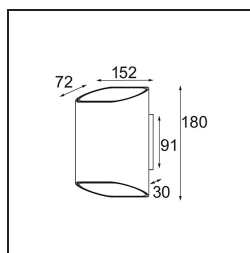

Specifications

Material	12592095
Tipo de fuente de luz	LED
Tipo de LED	BRIDGELUX V8G8
Tecnología LED	COB LED
CRI	Min. 90
Temperatura del color	2700K
Vida Útil	L90B10 @50.000 horas
Lámpara Incluida	Sí
Número de fuentes de luz	2
Código de flujo CIE	69 92 98 50 58
Binning (SDCM)	2
Dirección de la luz	Indirecto / Directo
Voltaje de entrada	230V
Luminaire power (W)	12,0
Clasificación eléctrica	I
Clasificación del IP	20
Clasificación de hilo incandescente (°C)	960
Protocolo de regulación	DALI
DALI Standard	DALI-2
Interio/Exterior	Interior
Aplicación	Pared
Montaje	Superficie
Ajustabilidad	Not Applicable
Distancia al objeto iluminado (m)	0,1
Color principal & Acabado principal	Bronce plateado, Anodizado cepillado
Color secundario & Acabado secundario	Champán, Anodizado
Peso bruto (g)	1196,0
Flujo luminoso por lámpara (lm)	746
Eficacia (lm/W)	62
Índice de deslumbramiento	16

TM30 & CRI diagram

Light distribution & beam diagram