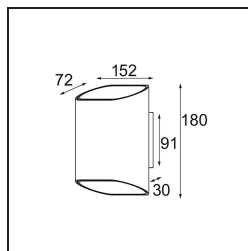

### Specifications

Materiale	12592012
Tipo di Sorgente	LED
Tipologia LED	BRIDGELUX V8G8
Tecnologie LED	COB
CRI	Min. 90
Temperatura di colore della luce	2700K
Vita utile	L90B10 @50.000 ore
Lampadina inclusa	Sì
Numero di fonte luminosa	2
Codice di flusso CIE	69 92 98 50 58
Binning (SDCM)	2
Direzione della luce	Diretta/Indiretta
Volt in ingresso	230V
Luminaire power (W)	12,0
Classificazione elettrica	I
Grado IP	20
Test filo a caldo (°C)	960
Protocollo di regolazione (Dimmer)	DALI
DALI Standard	DALI-2
Interno/Esterno	Interno
Applicazione	Parete
Montaggio	Superficie
Orientabilità	Not Applicable
Distanza dall'oggetto illuminato (m)	0,1
Colore primario & Finitura primaria	Argento Bronzo, Anodizzata Spazzolata
Colore secondario & Finitura secondaria	Nero, Opaca
Peso lordo (g)	1196,0
Flusso luminoso per lampade (lm)	564
Efficienza (lm/W)	47
Livello abbagliamento	16

**TM30 & CRI diagram**

**Light distribution & beam diagram**