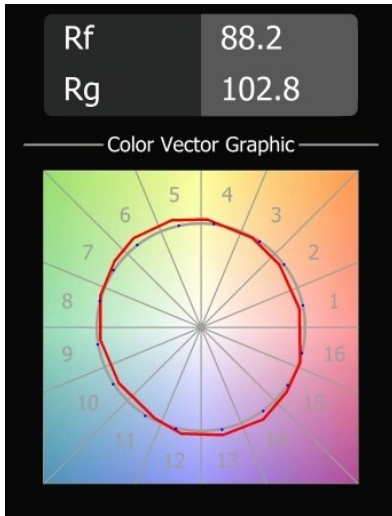

TM30 & CRI diagram