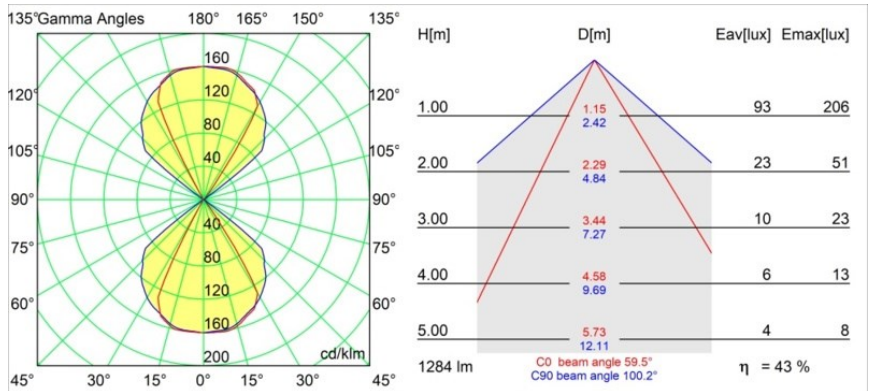

Specifications

Material	12592012
Tipo de fuente de luz	LED
Tipo de LED	BRIDGELUX V8G8
Tecnología LED	COB LED
CRI	Min. 90
Temperatura del color	2700K
Vida Útil	L90B10 @50.000 horas
Lámpara Incluida	Sí
Número de fuentes de luz	2
Código de flujo CIE	69 92 98 50 58
Binning (SDCM)	2
Dirección de la luz	Indirecto / Directo
Voltaje de entrada	230V
Luminaire power (W)	12,0
Clasificación eléctrica	I
Clasificación del IP	20
Clasificación de hilo incandescente (°C)	960
Protocolo de regulación	DALI
DALI Standard	DALI-2
Interio/Exterior	Interior
Aplicación	Pared
Montaje	Superficie
Ajustabilidad	Not Applicable
Distancia al objeto iluminado (m)	0,1
Color principal & Acabado principal	Bronce plateado, Anodizado cepillado
Color secundario & Acabado secundario	Negro, Mate
Peso bruto (g)	1196,0
Flujo luminoso por lámpara (lm)	564
Eficacia (lm/W)	47
Índice de deslumbramiento	16

TM30 & CRI diagram

Light distribution & beam diagram

Diagrams