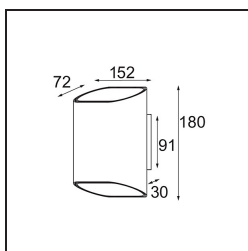

Specifications

Material	12592003
Tipo de fuente de luz	LED
Tipo de LED	BRIDGELUX V8G8
Tecnología LED	COB LED
CRI	Min. 90
Temperatura del color	2700K
Vida Útil	L90B10 @50.000 horas
Lámpara Incluida	Sí
Número de fuentes de luz	2
Código de flujo CIE	69 92 98 50 58
Binning (SDCM)	2
Dirección de la luz	Indirecto / Directo
Voltaje de entrada	230V
Luminaire power (W)	12,0
Clasificación eléctrica	I
Clasificación del IP	20
Clasificación de hilo incandescente (°C)	960
Protocolo de regulación	DALI
DALI Standard	DALI-2
Interio/Exterior	Interior
Aplicación	Pared
Montaje	Superficie
Ajustabilidad	Not Applicable
Distancia al objeto iluminado (m)	0,1
Color principal & Acabado principal	Negro, Anodizado cepillado
Color secundario & Acabado secundario	Negro, Mate
Peso bruto (g)	1196,0
Flujo luminoso por lámpara (lm)	564
Eficacia (lm/W)	47
Índice de deslumbramiento	16

TM30 & CRI diagram

Light distribution & beam diagram