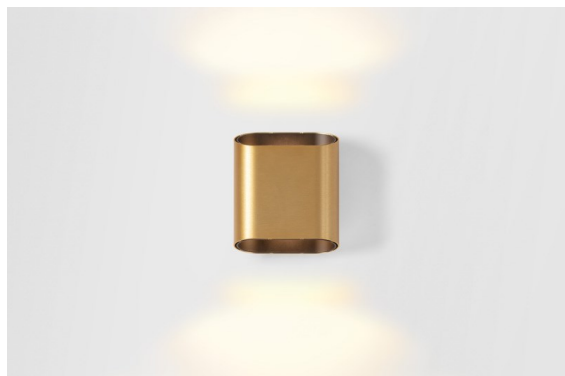

*Trapz Wall Up/Down 2x LED 2700K 1-10V/Push-Dim DI Champagne Brushed Anodised - Black Matt*

Met hun indirecte verlichting en subtiële schaduw effecten zijn wandarmaturen ongetwijfeld sfeermakers. Trapz, onze organische interpretatie geïnspireerd op een trapezium, is dat zeker. De afgevlakte cilinder is afgewerkt met twee schuine openingen, waardoor je de contrasterende binnenkant van de armatuur kunt zien en een ongebruikelijk clair-obscur effect wordt gecreëerd.

### Specificaties

Materiaal	12591096
Type Lichtbron	LED
LED type	BRIDGELUX V8G8
LED technologie	Led-COB
CRI	Min. 90
Kleurtemperatuur	2700K
Levensduur	L90B10 bij 50.000 Uur
Lamp inbegrepen	Ja
Aantal Lichtbronnen	2
CIE-fluxcode	69 92 98 50 58
Binning (SDCM)	2
Lichtrichting	Omhoog/Omlaag
Ingangsspanning	230 V
Luminaire power (W)	12,0
Elektriciteitsklasse	I
IP-klasse	20
Gloeidraadtest (°C)	960
Protocol Voor Dimmen	1-10V, Pushdim
Binnen/Buiten	Binnen
Toepassing	Wand
Montage	Opbouw
Verstelbaarheid	Not Applicable
Afstand tot Verlicht Voorwerp (m)	0,1
Primaire Kleur & Primaire Afwerking	Champagne, Geborsteld Geanodiseerd
Secundaire Kleur & Secundaire Afwerking	Zwart, Mat
Brutogewicht (g)	1188,0
Lumenoutput per lampunit (lm)	564
Efficiëntie (lm/W)	47
UGR	16