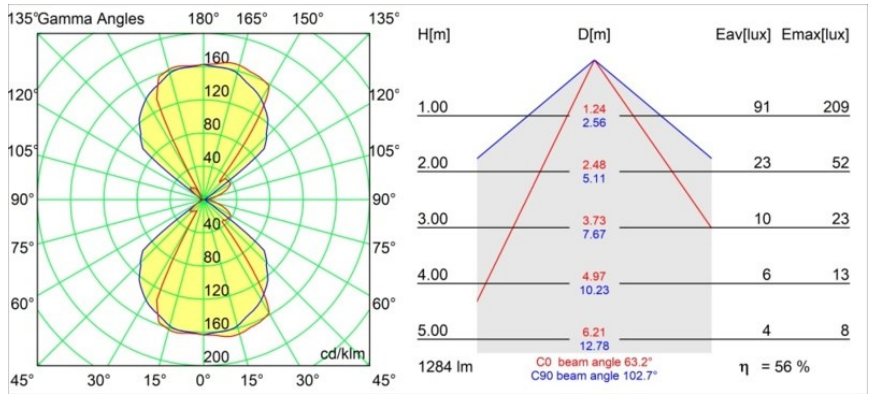

Specifications

Materiale	12591091
Tipo di Sorgente	LED
Tipologia LED	BRIDGELUX V8G8
Tecnologie LED	COB
CRI	Min. 90
Temperatura di colore della luce	2700K
Vita utile	L90B10 @50.000 ore
Lampadina inclusa	Sì
Numero di fonte luminosa	2
Codice di flusso CIE	69 92 98 50 58
Binning (SDCM)	2
Direzione della luce	Diretta/Indiretta
Volt in ingresso	230V
Luminaire power (W)	12,0
Classificazione elettrica	I
Grado IP	20
Test filo a caldo (°C)	960
Protocollo di regolazione (Dimmer)	1-10V, Push-Dim
Interno/Esterno	Interno
Applicazione	Parete
Montaggio	Superficie
Orientabilità	Not Applicable
Distanza dall'oggetto illuminato (m)	0,1
Colore primario & Finitura primaria	Nero, Strutturata
Colore secondario & Finitura secondaria	Oro, Anodizzata
Peso lordo (g)	1188,0
Flusso luminoso per lampade (lm)	714
Efficienza (lm/W)	59
Livello abbagliamento	16

TM30 & CRI diagram

Light distribution & beam diagram

Diagrams