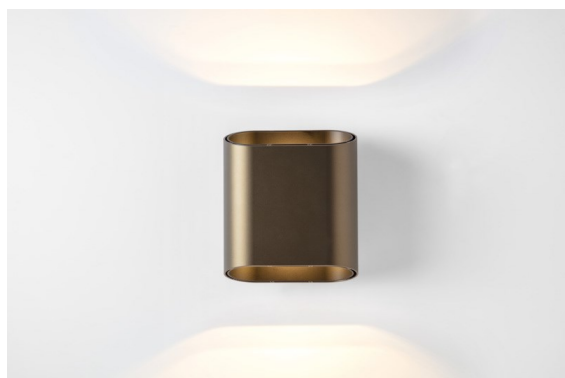

Trapz Wall Up/Down 2x LED 2700K 1-10V/Push-Dim DI Bronze Brushed Anodised - Black Matt

Met hun indirecte verlichting en subtiële schaduw effecten zijn wandarmaturen ongetwijfeld sfeermakers. Trapz, onze organische interpretatie geïnspireerd op een trapezium, is dat zeker. De afgevlakte cilinder is afgewerkt met twee schuine openingen, waardoor je de contrasterende binnenkant van de armatuur kunt zien en een ongebruikelijk clair-obscur effect wordt gecreëerd.

Specificaties

Materiaal	12591010
Type Lichtbron	LED
LED type	BRIDGELUX V8G8
LED technologie	Led-COB
CRI	Min. 90
Kleurtemperatuur	2700K
Levensduur	L90B10 bij 50.000 Uur
Lamp inbegrepen	Ja
Aantal Lichtbronnen	2
CIE-fluxcode	69 92 98 50 58
Binning (SDCM)	2
Lichtrichting	Omhoog/Omlaag
Ingangsspanning	230 V
Luminaire power (W)	12,0
Elektriciteitsklasse	I
IP-klasse	20
Gloeidraadtest (°C)	960
Protocol Voor Dimmen	1-10V, Pushdim
Binnen/Buiten	Binnen
Toepassing	Wand
Montage	Opbouw
Verstelbaarheid	Not Applicable
Afstand tot Verlicht Voorwerp (m)	0,1
Primaire Kleur & Primaire Afwerking	Brons, Geborsteld Geanodiseerd
Secundaire Kleur & Secundaire Afwerking	Zwart, Mat
Brutogewicht (g)	1188,0
Lumenoutput per lampunit (lm)	564
Efficiëntie (lm/W)	47
UGR	16