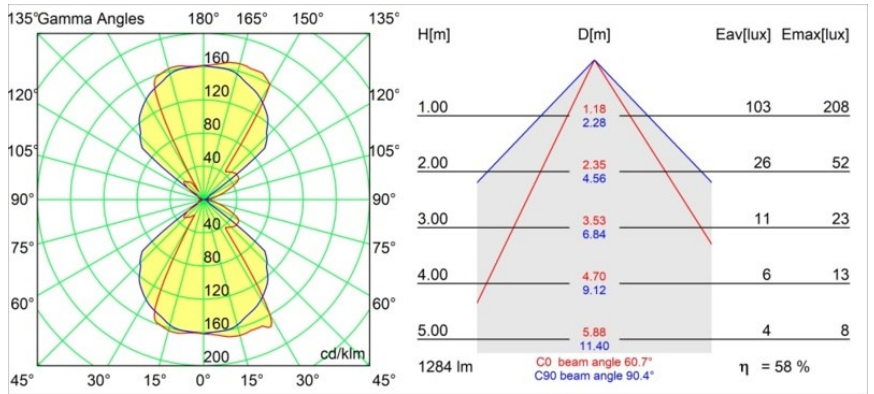

### Specifications

Materiale	12591011
Tipo di Sorgente	LED
Tipologia LED	BRIDGELUX V8G8
Tecnologie LED	COB
CRI	Min. 90
Temperatura di colore della luce	2700K
Vita utile	L90B10 @50.000 ore
Lampadina inclusa	Sì
Numero di fonte luminosa	2
Codice di flusso CIE	69 92 98 50 58
Binning (SDCM)	2
Direzione della luce	Diretta/Indiretta
Volt in ingresso	230V
Luminaire power (W)	12,0
Classificazione elettrica	I
Grado IP	20
Test filo a caldo (°C)	960
Protocollo di regolazione (Dimmer)	1-10V, Push-Dim
Interno/Esterno	Interno
Applicazione	Parete
Montaggio	Superficie
Orientabilità	Not Applicable
Distanza dall'oggetto illuminato (m)	0,1
Colore primario & Finitura primaria	Bronzo, Anodizzata Spazzolata
Colore secondario & Finitura secondaria	Champagne, Anodizzata
Peso lordo (g)	1188,0
Flusso luminoso per lampade (lm)	746
Efficienza (lm/W)	62
Livello abbagliamento	16

**TM30 & CRI diagram**

**Light distribution & beam diagram**

Diagrams