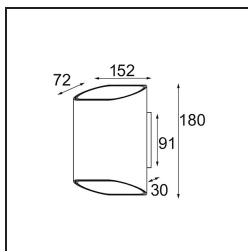

### Specifications

Materiale	12591011
Tipo di Sorgente	LED
Tipologia LED	BRIDGELUX V8G8
Tecnologie LED	COB
CRI	Min. 90
Temperatura di colore della luce	2700K
Vita utile	L90B10 @50.000 ore
Lampadina inclusa	Sì
Numero di fonte luminosa	2
Codice di flusso CIE	69 92 98 50 58
Binning (SDCM)	2
Direzione della luce	Diretta/Indiretta
Volt in ingresso	230V
Luminaire power (W)	12,0
Classificazione elettrica	I
Grado IP	20
Test filo a caldo (°C)	960
Protocollo di regolazione (Dimmer)	1-10V, Push-Dim
Interno/Esterno	Interno
Applicazione	Parete
Montaggio	Superficie
Orientabilità	Not Applicable
Distanza dall'oggetto illuminato (m)	0,1
Colore primario & Finitura primaria	Bronzo, Anodizzata Spazzolata
Colore secondario & Finitura secondaria	Champagne, Anodizzata
Peso lordo (g)	1188,0
Flusso luminoso per lampade (lm)	746
Efficienza (lm/W)	62
Livello abbagliamento	16

**TM30 & CRI diagram**

**Light distribution & beam diagram**

Diagrams