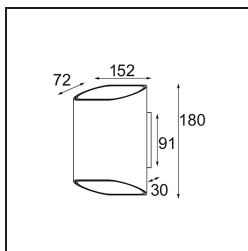

Specifications

Material	12591008
Tipo de fuente de luz	LED
Tipo de LED	BRIDGELUX V8G8
Tecnología LED	COB LED
CRI	Min. 90
Temperatura del color	2700K
Vida Útil	L90B10 @50.000 horas
Lámpara Incluida	Sí
Número de fuentes de luz	2
Código de flujo CIE	69 92 98 50 58
Binning (SDCM)	2
Dirección de la luz	Indirecto / Directo
Voltaje de entrada	230V
Luminaire power (W)	12,0
Clasificación eléctrica	I
Clasificación del IP	20
Clasificación de hilo incandescente (°C)	960
Protocolo de regulación	1-10V, Push-Dim
Interio/Exterior	Interior
Aplicación	Pared
Montaje	Superficie
Ajustabilidad	Not Applicable
Distancia al objeto iluminado (m)	0,1
Color principal & Acabado principal	Negro, Anodizado cepillado
Color secundario & Acabado secundario	Champán, Anodizado
Peso bruto (g)	1188,0
Flujo luminoso por lámpara (lm)	746
Eficacia (lm/W)	62
Índice de deslumbramiento	16

TM30 & CRI diagram

Light distribution & beam diagram

Diagrams