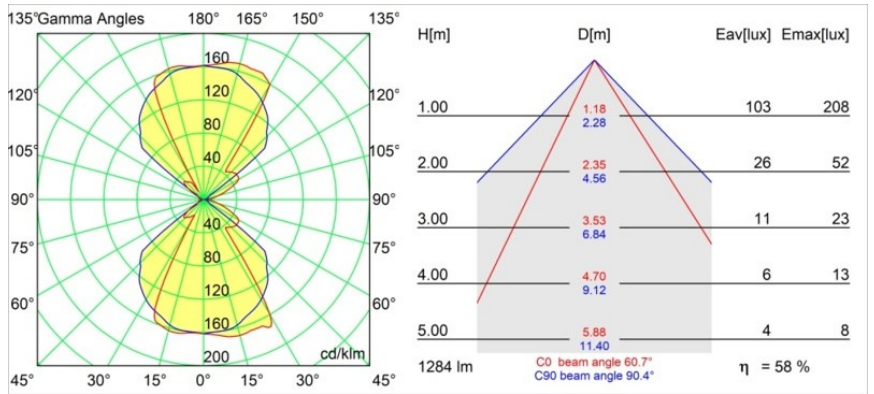

Specifications

Material	12591008
Tipo de fuente de luz	LED
Tipo de LED	BRIDGELUX V8G8
Tecnología LED	COB LED
CRI	Min. 90
Temperatura del color	2700K
Vida Útil	L90B10 @50.000 horas
Lámpara Incluida	Sí
Número de fuentes de luz	2
Código de flujo CIE	69 92 98 50 58
Binning (SDCM)	2
Dirección de la luz	Indirecto / Directo
Voltaje de entrada	230V
Luminaire power (W)	12,0
Clasificación eléctrica	I
Clasificación del IP	20
Clasificación de hilo incandescente (°C)	960
Protocolo de regulación	1-10V, Push-Dim
Interio/Exterior	Interior
Aplicación	Pared
Montaje	Superficie
Ajustabilidad	Not Applicable
Distancia al objeto iluminado (m)	0,1
Color principal & Acabado principal	Negro, Anodizado cepillado
Color secundario & Acabado secundario	Champán, Anodizado
Peso bruto (g)	1188,0
Flujo luminoso por lámpara (lm)	746
Eficacia (lm/W)	62
Índice de deslumbramiento	16

TM30 & CRI diagram

Light distribution & beam diagram

Diagrams