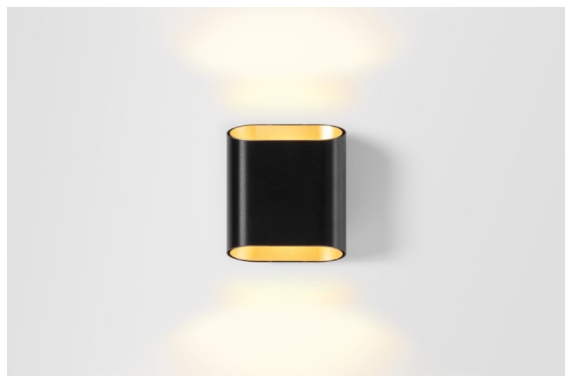

Trapz Wall Up/Down 2x LED 2700K 1-10V/Push-Dim DI Black Brushed Anodised - Champagne Anodised

Con su iluminación indirecta y sutiles efectos de sombras, los accesorios para pared tienen una capacidad indudable para crear ambiente. Trapz, nuestra interpretación orgánica inspirada en un trapezoide, es uno de ellos. El cilindro aplanado presenta un acabado con dos aberturas oblicuas que permiten ver el interior a contraste de la luminaria y, al instante, crean un inusual efecto de claroscuro.

Specifications

Material	12591008
Tipo de fuente de luz	LED
Tipo de LED	BRIDGELUX V8G8
Tecnología LED	COB LED
CRI	Min. 90
Temperatura del color	2700K
Vida Útil	L90B10 @50.000 horas
Lámpara Incluida	Sí
Número de fuentes de luz	2
Código de flujo CIE	69 92 98 50 58
Binning (SDCM)	2
Dirección de la luz	Indirecto / Directo
Voltaje de entrada	230V
Luminaire power (W)	12,0
Clasificación eléctrica	I
Clasificación del IP	20
Clasificación de hilo incandescente (°C)	960
Protocolo de regulación	1-10V, Push-Dim
Interio/Exterior	Interior
Aplicación	Pared
Montaje	Superficie
Ajustabilidad	Not Applicable
Distancia al objeto iluminado (m)	0,1
Color principal & Acabado principal	Negro, Anodizado cepillado
Color secundario & Acabado secundario	Champán, Anodizado
Peso bruto (g)	1188,0
Flujo luminoso por lámpara (lm)	746
Eficacia (lm/W)	62
Índice de deslumbramiento	16