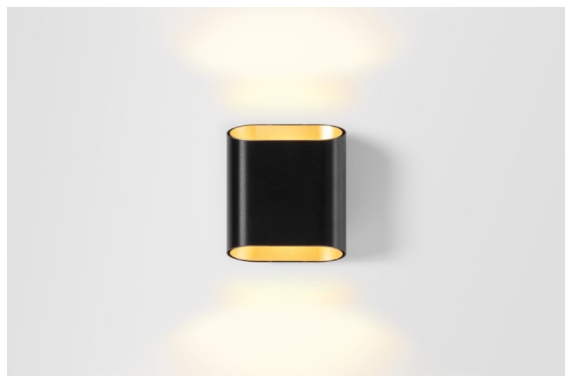

*Traz Wall Up/Down 2x LED 2700K 1-10V/Push-Dim DI Black Brushed Anodised - Champagne Anodised*

Mit ihrer indirekten Beleuchtung und ihren dezenten Schatteneffekten sorgen Wandleuchten zweifellos für Atmosphäre. Die Traz, unsere durch ein Trapez inspirierte organische Interpretation, ist da nicht anders. Der abgeflachte Zylinder wurde mit zwei schrägen Öffnungen versehen, die das kontrastierende Innere der Leuchte erkennen lassen und sofort einen ungewöhnlichen Hell-Dunkel-Effekt erzeugen.

### Spezifikationen

Material	12591008
Typ der Lichtquelle	LED
LED Typ	BRIDGELUX V8G8
LED-Technologie	COB-LED
CRI	Min. 90
Farbtemperatur	2700K
Lebensdauer	L90B10 bei 50.000 Stunden
Leuchtmittel enthalten	Ja
Anzahl Lichtquellen	2
CIE-Fluxcode	69 92 98 50 58
Binning (SDCM)	2
Lichtrichtung	Aufwärts/Abwärts
Eingangsspannung	230 V
Luminaire power (W)	12,0
Schutzklasse	I
Schutzart	20
Glühdrahtprüfung (°C)	960
Dimmprotokoll	1-10V, Push-Dim
Innen/Außen	Innen
Anwendung	Wand
Montage	Aufbau
Verstellbarkeit	Not Applicable
Abstand zum beleuchteten Objekt (m)	0,1
Primärfarbe & Primäres Finish	Schwarz, Gebürstet und Eloxiert
Sekundäre Farbe & Sekundäres Finish	Champagner, Eloxiert
Bruttogewicht (g)	1188,0
Lichtstrom pro Lampe (lm)	746
Effizienz (lm/W)	62
UGR	16